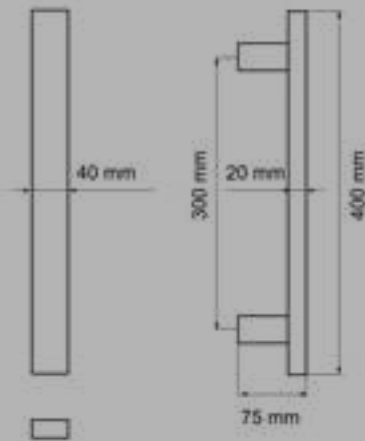

## ES6Q

Studio Karcher

Position  
zentriert

Farbe:  
Edelstahl matt

Material:  
Edelstahl

Artikel. Nr.	Länge	Achsmaß
ES6Q 400 71	400	300 mm
ES6Q 600 71	600	400 mm
ES6Q 800 71	800	600 mm
ES6Q 1000 71	1000	800 mm