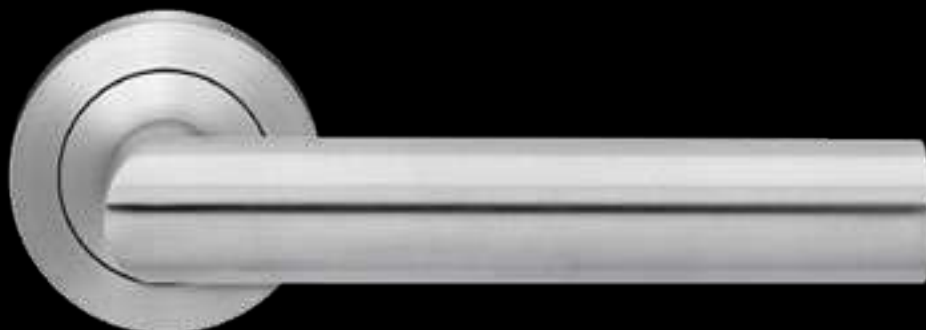

Rhodos XL ER18

Studio Karcher

22 mm
Durchmesser

Farbe:
Edelstahl matt
Material:
Edelstahl
Zertifizierung:
GK3, GK4
Feuerschutz

EDLES AUS STAHL

TÜRGRIFFE

Mehr Informationen zu
Rahmengarnituren erhalten
Sie auf Seite [152 >](#)

FENSTERGRIFFE

KURZSCHILD

EPR
PERFORMANCE ROSETTE

Mehr Informationen zur EPR
erhalten Sie auf Seite [148 >](#)