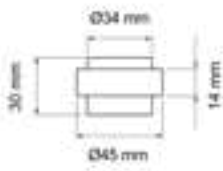

ZUBEHÖR

TÜRSTOPPER