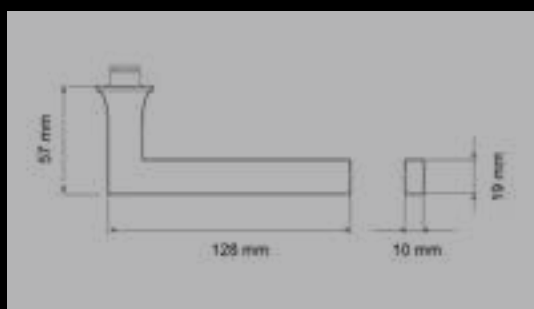

EDLES AUS STAHL

Farbe:
Edelstahl matt

Material:
Edelstahl
Zertifizierung:
Feuerschutz