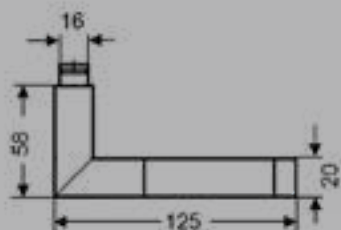

SLIM STYLE E700

Schnellmontage

SLIM STYLE

Farbe:
Edelstahl poliert / matt

Material:
Edelstahl