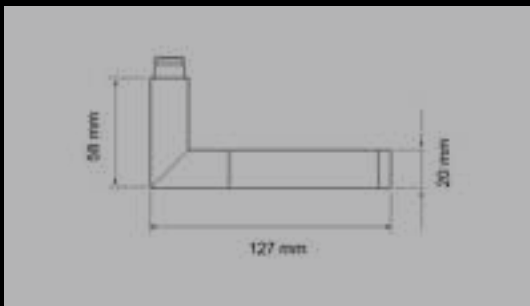

EDLES AUS STAHL