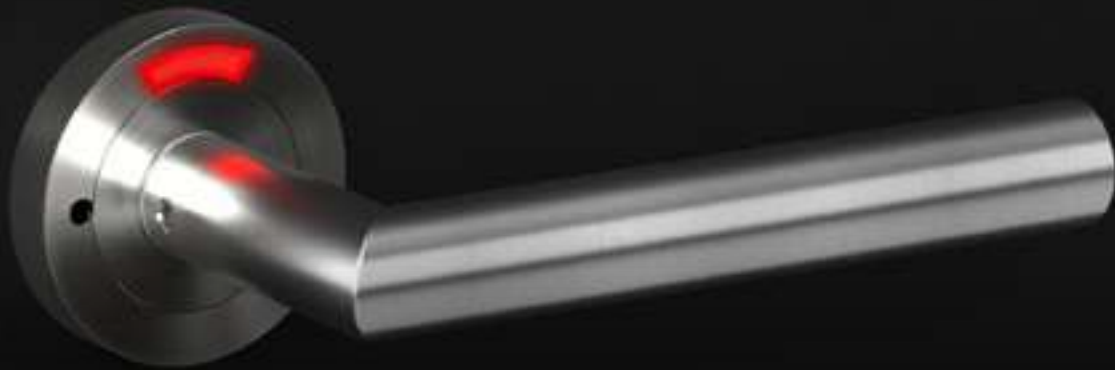

Hochwertige LEDs
> 1000 Stunden
Laufzeit

Gepowert durch 4 AAA
Batterien einfach zugänglich
im Schlosskasten

Alle Vorteile des
KD Comfort Schloss

KD COMFORT LED

MIT LED-BESETZTANZEIGE

Alle Vorteile des KD Comfort Schlosses mit zusätzlicher LED-Besetztanzeige. Die hochwertigen Leuchtdioden gelten als besonders energieeffizient und werden über 4 Batterien im Schlosskasten versorgt. LEDs sind extrem robust und widerstandsfähig bei Erschütterungen und Vibrationen.

Für alle Modelle (Edelstahl matt – 71 und Kosmos Schwarz – 83)
auf runder Rosette lieferbar!