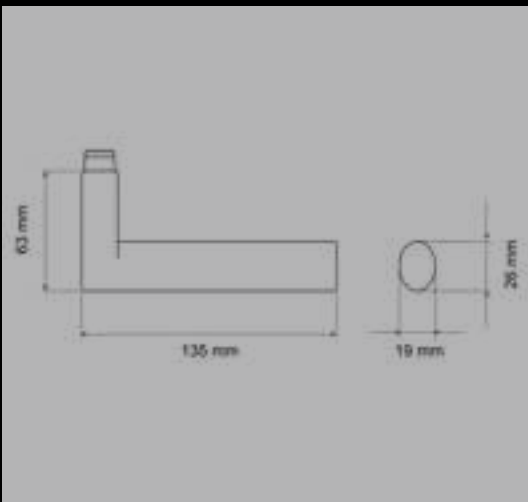

EDLES AUS STAHL