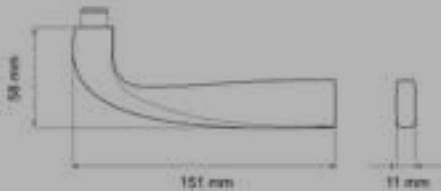

EDLES AUS STAHL