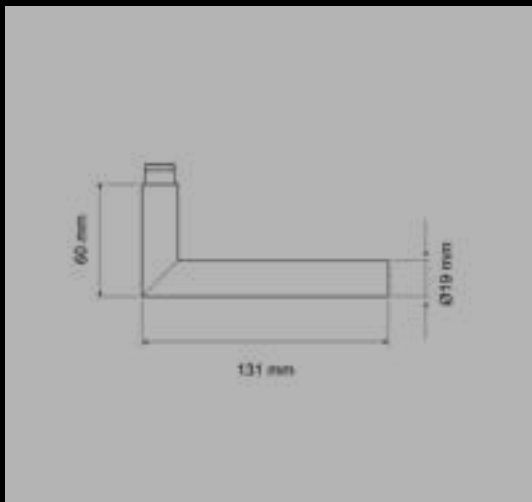

EDLES AUS STAHL