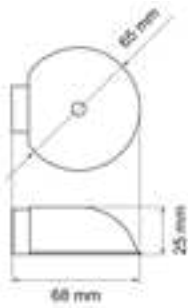

EZ211 71
Edelstahl

EZ215 71
Edelstahl