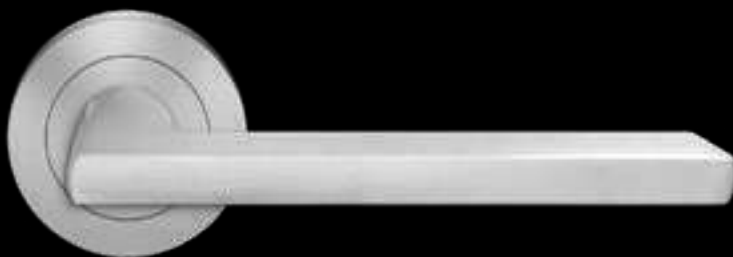

KARCHER DESIGN

Türgriffmodelle als Preisträger

KARCHER
DESIGN

Montana ER54 – Studio Karcher

Hochwertiger Edelstahl und die ange-deuteten Geometrien aus kantigen und runden Formen verleihen dem Türgriff Montana ER54 sein einzigartiges Design.

MIAW AWARD WINNER 2019

Kategorie – Innenausstattung