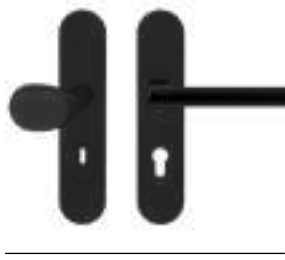

FENSTERGRIFFE

EF454Q 83  
mit 4-fach Rasterung

EF454 83  
mit 4-fach Rasterung

EF454 EARQ 83  
verschießbar, mit Schlüssel

EF454 EAR 83  
verschießbar, mit Schlüssel

SCHUTZBESCHLÄGE

ESGR 680K PZ72 83  
ED45 83