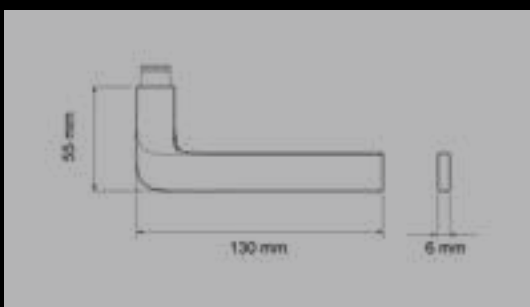

EDLES AUS STAHL