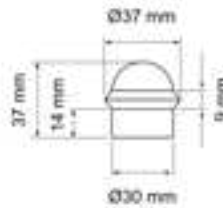

TÜRSTOPPER

Z1925 50
Zinkdruckguss