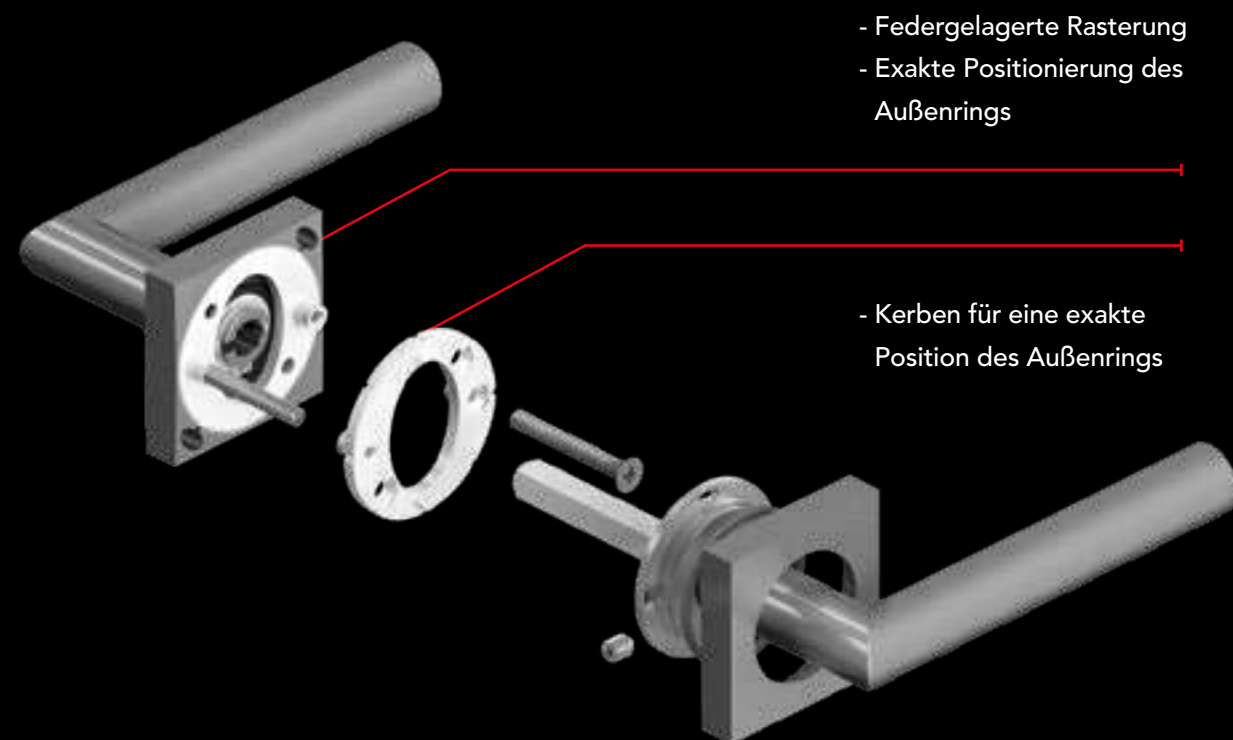

3-TEILIG QUADRATISCH