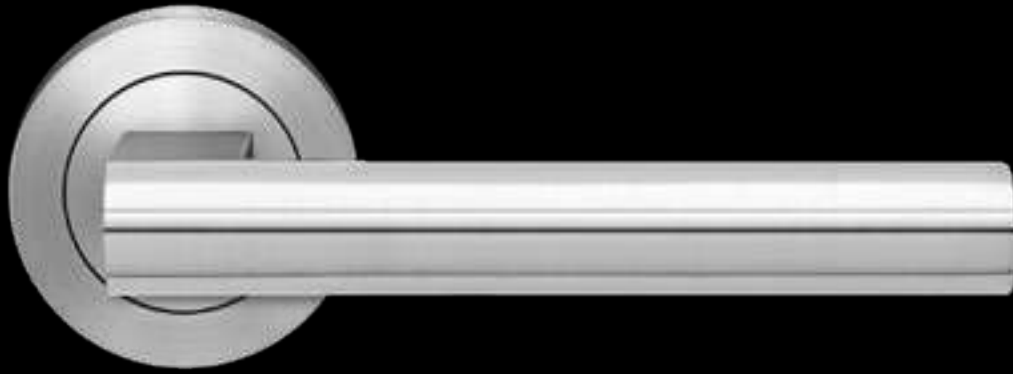

Madeira ER45

Studio Karcher