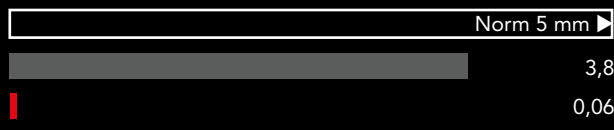

Freies Spiel [mm]