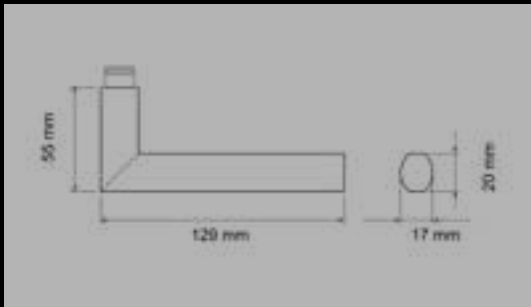

EDLES AUS STAHL