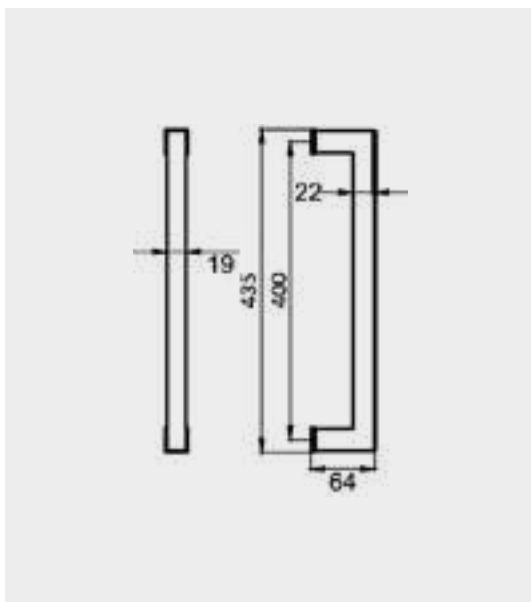

ES46 Seattle

Studio Karcher

Position
zentriert

Farbe:
Kosmos Schwarz

Material:
Edelstahl

Artikel. Nr.	Länge	Achsmaß
ES46 300 83	325	300 mm
ES46 400 83	425	400 mm

EDLES AUS STAHL

EDLES AUS STAHL