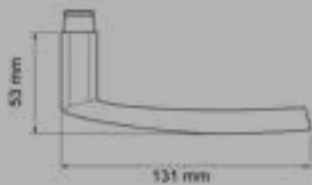

EDLES AUS STAHL

Farbe:
Edelstahl matt
Material:
Edelstahl
Zertifizierung:
GK3
Feuerschutz