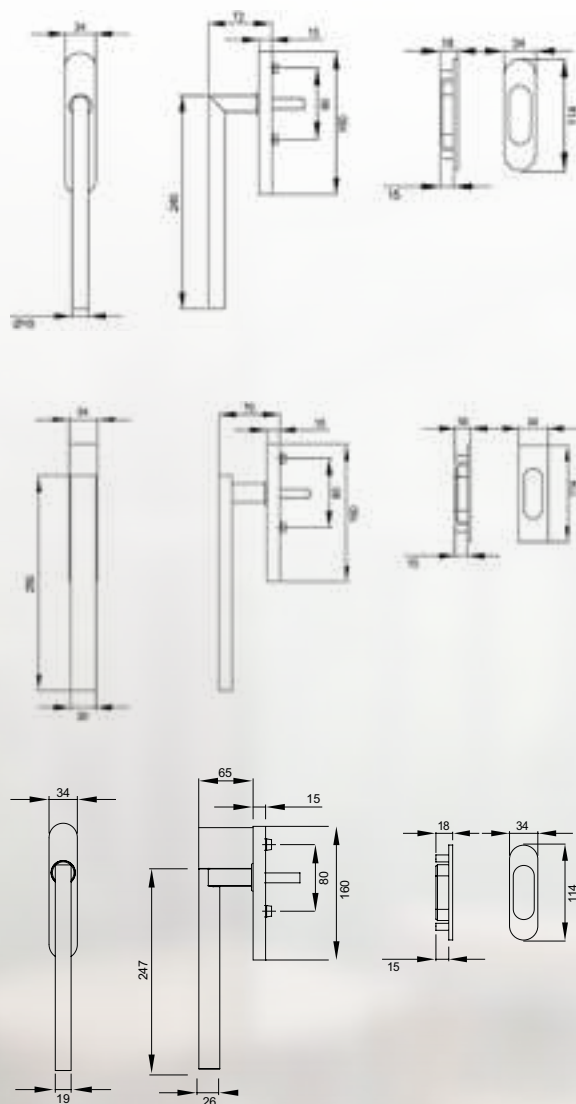

EF544Q 71
mit 4-fach
Rasterung

EF454 83
mit 4-fach
Rasterung

EF454 EAR 83
verschießbar,
mit Schlüssel

EF344 73
mit 4-fach
Rasterung

EF344 EAR 73
verschießbar,
mit Schlüssel

HEBESCHIEBETÜRGRIFFE FÜR TERRASSENTÜREN

KARCHER DESIGN Hebeschiebetürgriffe sind in verschiedenen Ausführungen lieferbar. Abschließbar (PZ), nicht abschließbar (UN) und als Griff-Griff-Kombination (DD).