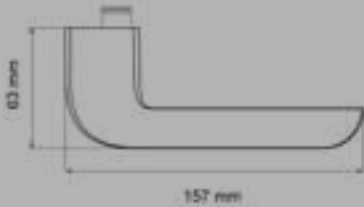

EDLES AUS STAHL

Farbe:
Edelstahl matt

Material:
Edelstahl