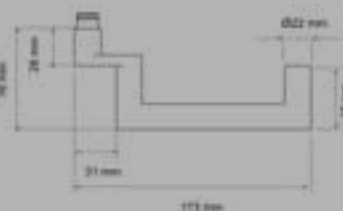

Kos XL

ER10RMF RL 71 | ER10RMF 4P 71

ER10RMF RL 71 | ER10RMGF 4P 71

EDLES AUS STAHL

Farbe:
Edelstahl matt

Material:
Edelstahl
Zertifizierung:
Feuerschutz
Notausgangverschlüsse

Farbe:
Edelstahl matt

Material:
Edelstahl
Zertifizierung:
Feuerschutz
Notausgangverschlüsse

Borkum

ER16RMF RL 71 | ER16RMF 4P 71

ER16RMF RL 83

Farbe:
Kosmos Schwarz

Farbe:
Edelstahl matt

Material:
Edelstahl
Zertifizierung:
Feuerschutz
Notausgangverschlüsse

Rahmenrosette EZ147

Farbe:
Kosmos Schwarz

Farbe:
Edelstahl matt

Material:
Edelstahl

EDLES AUS STAHL