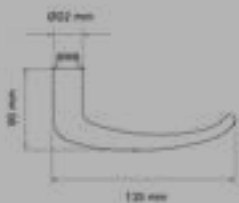

Elba

ER22RMF RL 71 | ER22RMF 4P 71

ER22RMGF RL 71 | ER22RMGF 4P 71

Farbe:
Edelstahl matt

Material:
Edelstahl
Zertifizierung:
Feuerschutz
Notausgangverschlüsse