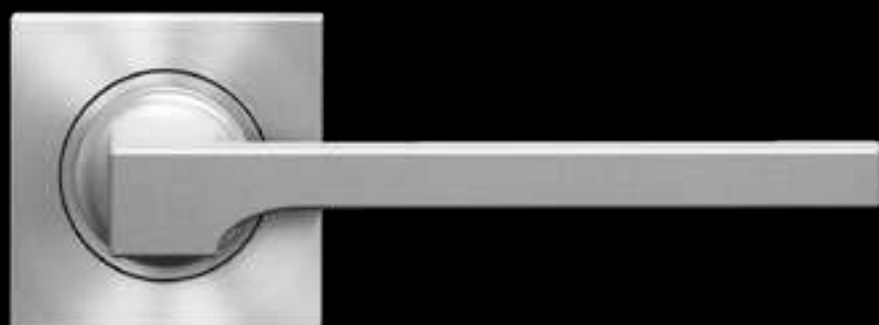

Soho ER57Q

Itamar Harari