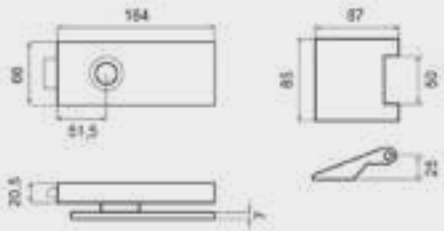

Rechteckiges Glastürschloss-Set EGS 360Q

Studio Karcher

Farbe:
Titan Grau

Material:
Edelstahl

Glastürschloss mit Griff-
paar inkl. Bänder und
Rahmenteilen

EDLES AUS STAHL