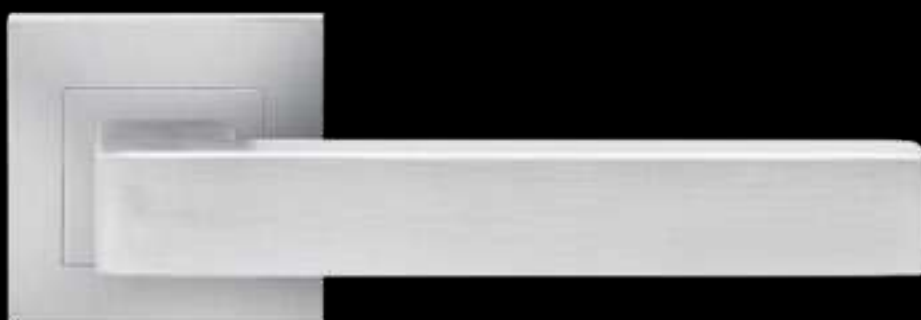

SLIM STYLE E800Q