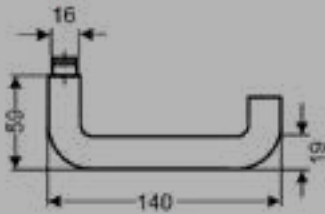

SLIM STYLE E200

Schnellmontage

SLIM
STYLE

Farbe:
Edelstahl matt
Material:
Edelstahl
Zertifizierung:
GK3
Feuerschutz

EDLES AUS STAHL