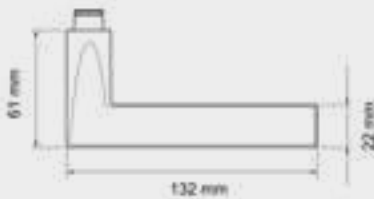

EDLES AUS STAHL