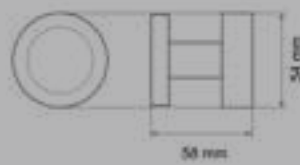

Knopf, gekröpft, fest
EK550 GRQ 83
Kosmos Schwarz