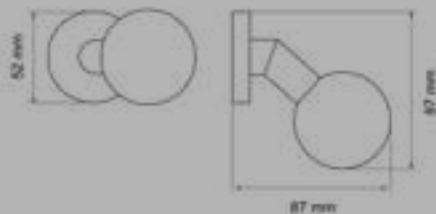

EK300G RL 71

Studio Karcher

Farbe:
Edelstahl matt

Material:
Edelstahl

Knopf, gekröpft,
fest