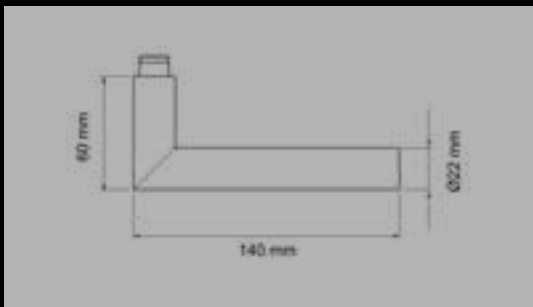

EDLES AUS STAHL