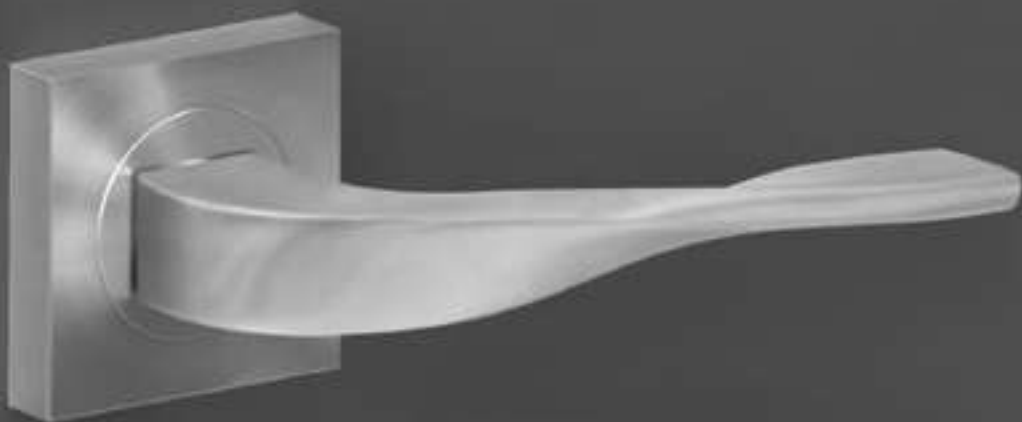

KARCHER
DESIGN