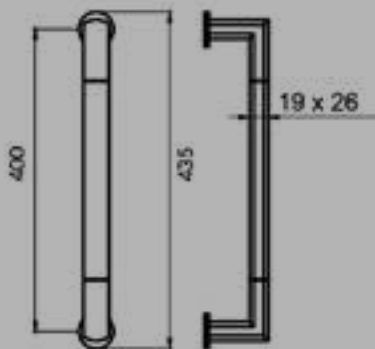

Artikel. Nr.	Länge	Achsmaß
ES48 300 71	400	300 mm
ES48 400 71	435	400 mm

EDLES AUS STAHL