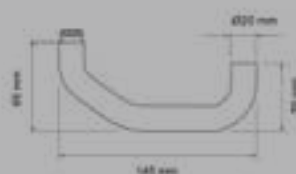

Farbe:
Kosmos Schwarz

Farbe:
Edelstahl matt

Material:
Edelstahl
Zertifizierung:
Feuerschutz
Notausgangverschlüsse