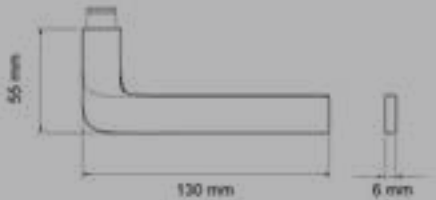

Las Vegas ER87Q

Itamar Harari

Farbe:
Edelstahl matt

Material:
Edelstahl
Zertifizierung:
GK3

EDLES AUS STAHL

TÜRGRIFFE

ER87 OS 71
Rosetten: Ø 52x10 mm

ER87Q OS 71
Rosetten: 52x52x10 mm

ER87 S9 71, KD Comfort
Rosetten: Ø 52x10 mm

ER87QM OS 71
Rosetten: 30x30x2 mm

Las Vegas – ER87 OS 83
Kosmos Schwarz

EDLES AUS STAHL