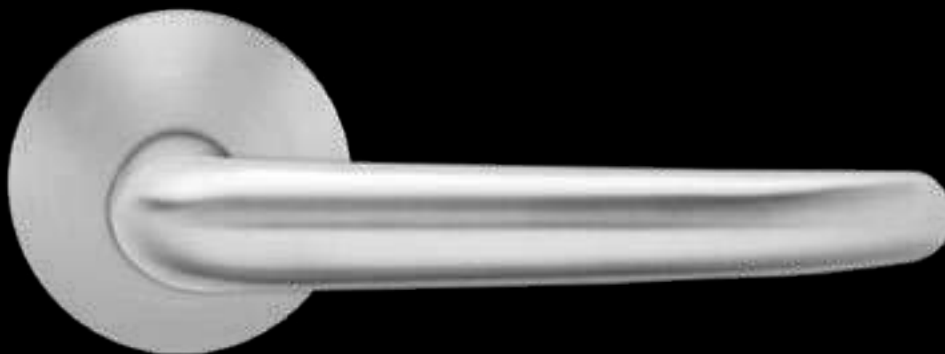

Elba EPRO22

Studio Karcher

22 mm
Durchmesser

EPR
PERFORMANCE ROSETTE

Farbe:
Edelstahl matt
Material:
Edelstahl
Zertifizierung:
GK4
Feuerschutz
Notausgangsverschlüsse

EDLES AUS STAHL