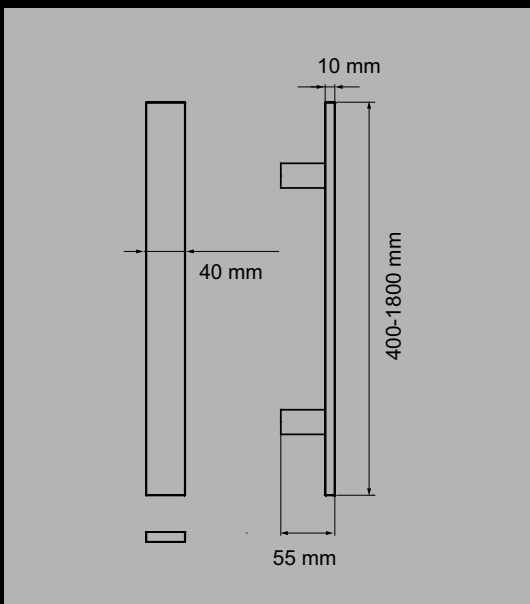

Artikel. Nr.	Länge	Achsmaß
ES11 400 71	400	250 mm
ES11 800 71	800	600 mm
ES11 1800 71	1800	750 mm

EDLES AUS STAHL