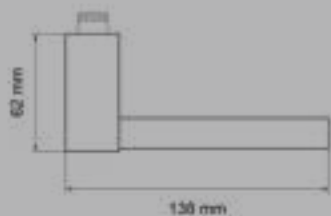

Portland ER47Q

Studio Karcher