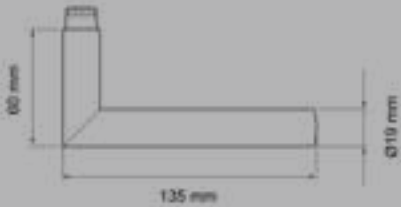

EDLES AUS STAHL

Farbe:
Edelstahl matt
Material:
Edelstahl
Zertifizierung:
GK4
Feuerschutz