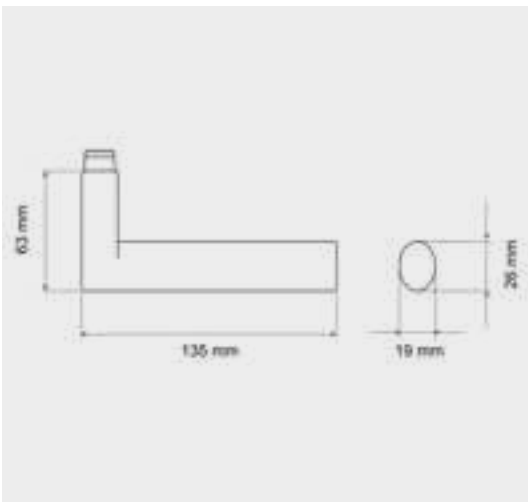

EDLES AUS STAHL