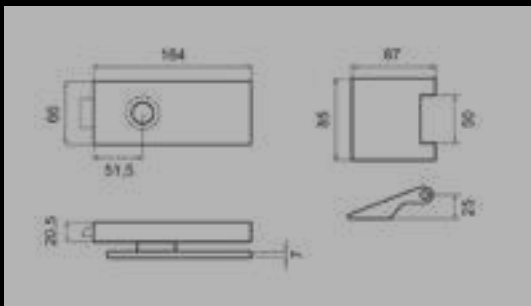

EDLES AUS STAHL