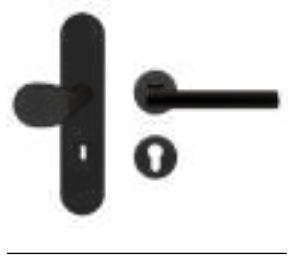

FENSTERGRIFFE

EF454Q 83  
mit 4-fach Rasterung

EF454 83  
mit 4-fach Rasterung

EF454 EARQ 83  
verschießbar, mit Schlüssel

EF454 EAR 83  
verschießbar, mit Schlüssel

SCHUTZBESCHLÄGE

ESGR 680K PZ72 83  
ED45 83