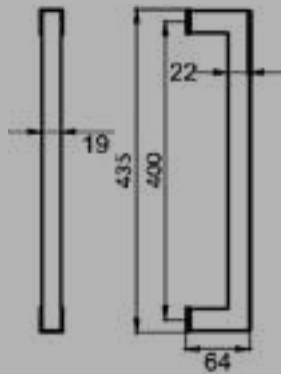

ES46 Seattle

Studio Karcher

Position
zentriert

Farbe:
Edelstahl matt

Material:
Edelstahl

Artikel. Nr.	Länge	Achsmaß
ES46 300 71	325	300 mm
ES46 400 71	425	400 mm

EDLES AUS STAHL