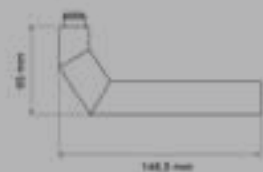

Farbe:
Edelstahl matt

Material:
Edelstahl
Zertifizierung:
Feuerschutz