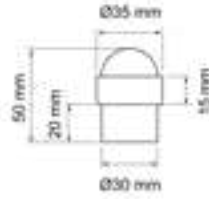

EZ212 71
Edelstahl