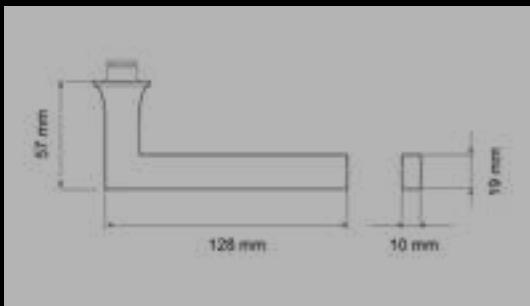

EDLES AUS STAHL