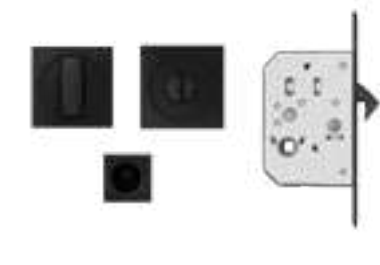

EPDQ 83 einseitig verriegelbar
Kosmos Schwarz