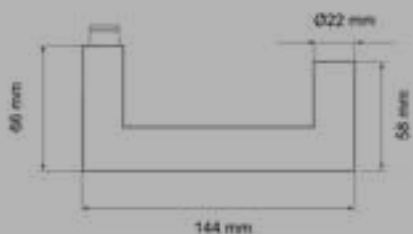

EDLES AUS STAHL

Farbe:
Edelstahl matt

Material:
Edelstahl

Zertifizierung:
GK3, GK4

Feuerschutz
Notausgangsverschlüsse

TÜRGRIFFE

ER/FS 10V OS 71
Rosetten: Ø 52x10 mm

EPRO10 OS 71
Rosetten: Ø 55x8 mm

PERFORMANCE ROSETTE

Mehr Informationen zur EPR erhalten Sie auf Seite [148](#) >