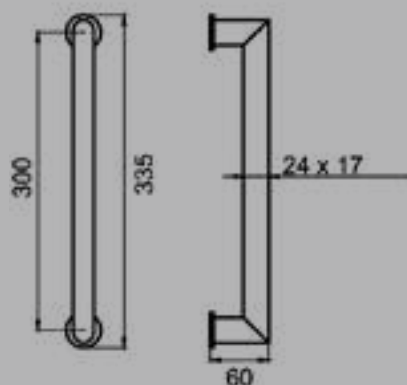

## ES37 Verona

Studio Karcher

Position  
zentriert

Farbe:  
Edelstahl matt

Material:  
Edelstahl

Artikel. Nr.	Länge	Achsmaß
Edelstahl matt		
ES37 300 71	335	300 mm
Edelstahl poliert / matt		
ES37 300 73	335	300 mm