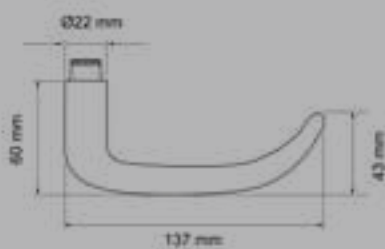

Elba EPRO22

Studio Karcher

22 mm
Durchmesser

EPR
PERFORMANCE ROSETTE

Farbe:
Edelstahl matt
Material:
Edelstahl
Zertifizierung:
GK4
Feuerschutz
Notausgangsverschlüsse

EDLES AUS STAHL