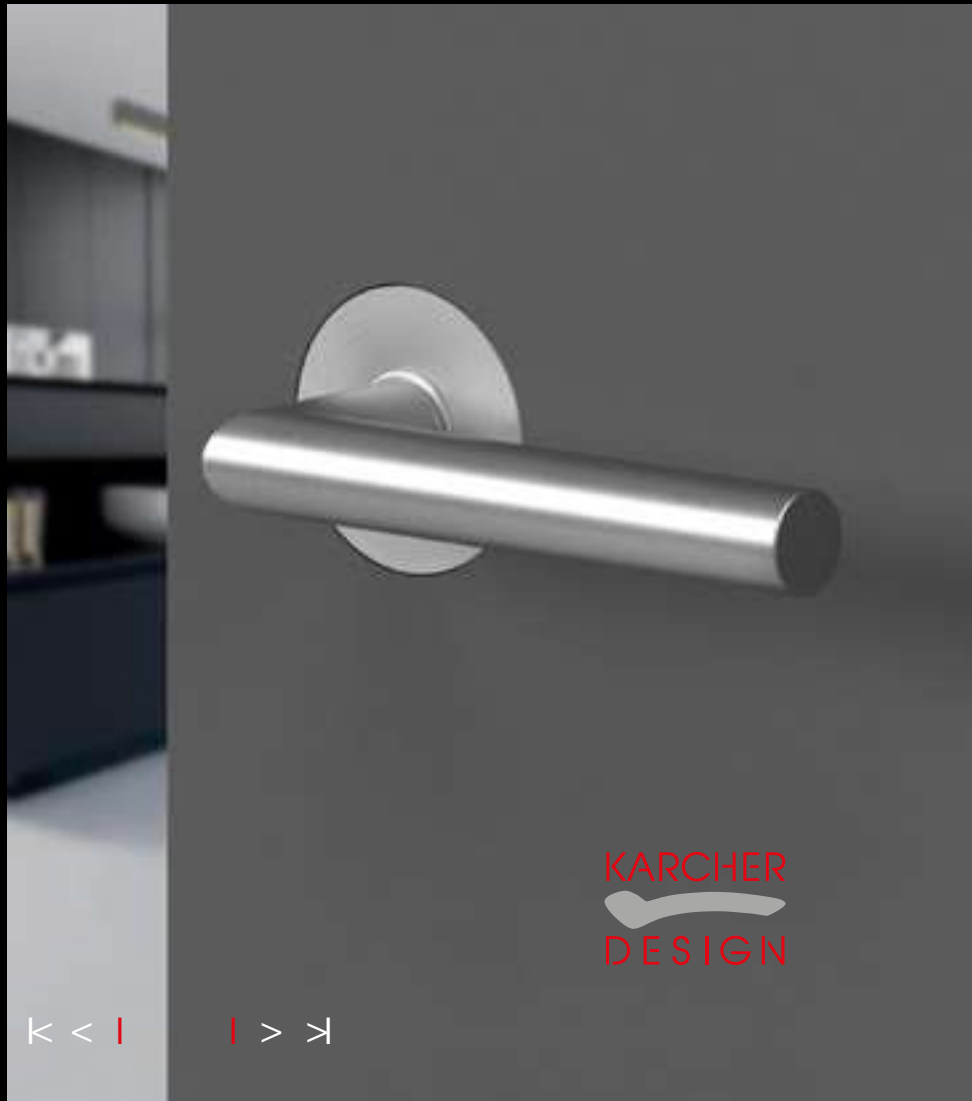

# Tower EPL86

Studio Karcher

plan-design  
by KARCHER

EDLES AUS STAHL

Farbe:  
Edelstahl matt

Material:  
Edelstahl

Das Plan Design-Sortiment überzeugt durch seine minimalistische Ästhetik in modernen Gestaltungskonzepten. Die 3 mm dünnen, runden Rosetten können eingefräst und aufgesetzt montiert werden. Für das Fräsen kann eine Videoanleitung sowie eine genau Frässhablone genutzt werden. Hierzu einfach den QR-Code scannen.