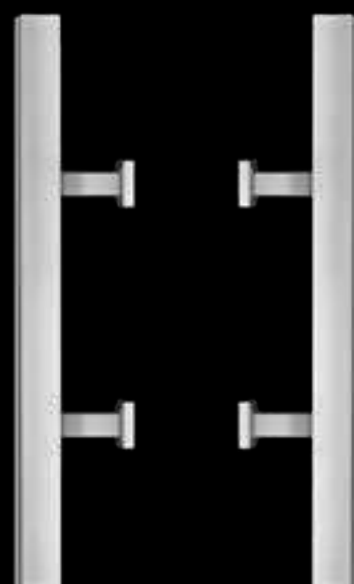

ES5PQ

Studio Karcher

Position
zentriert

Farbe:
Edelstahl matt

Material:
Edelstahl

Artikel. Nr.	Länge	Achsmaß
ES5PQ 350 71	350	150 mm
ES5PQS 350 71	350	150 mm

Stoßgriffpaar T-Form,
quadratischer Querschnitt

EDLES AUS STAHL