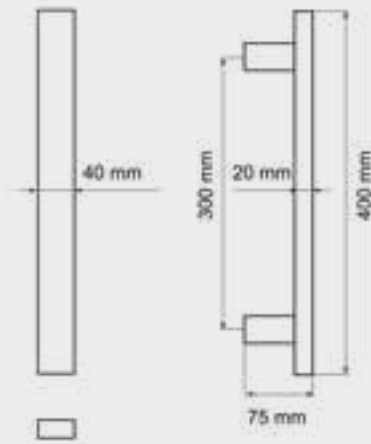

## ES6Q

Studio Karcher

Position  
zentriert

Farbe:  
Kosmos Schwarz

Material:  
Edelstahl

Artikel. Nr.	Länge	Achsmaß
ES6Q 400 83	400	300 mm
ES6Q 600 83	600	400 mm
ES6Q 800 83	800	600 mm
ES6Q 1000 83	1000	800 mm