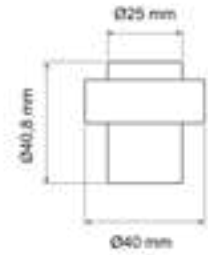

EZ217Q 71
Edelstahl