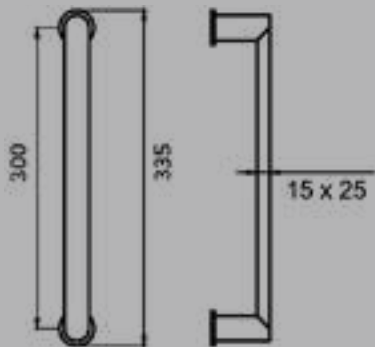

ES51 London

Studio Karcher

Position
zentriert

Farbe:
Edelstahl matt

Material:
Edelstahl

Artikel. Nr.	Länge	Achsmaß
ES51 300 71	335	300 mm
ES51 400 71	435	400 mm

EDLES AUS STAHL

ES37 Verona

Studio Karcher

Position
zentriert

Farbe:
Edelstahl matt

Material:
Edelstahl