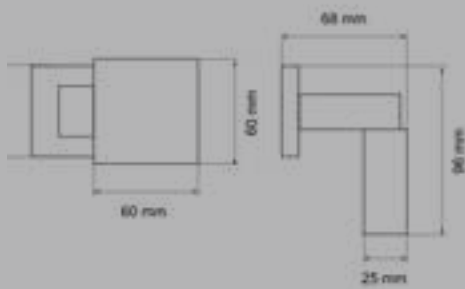

KARCHER  
DESIGN

KNÖPFE

Knopf, gekröpft, fest  
EK550 GRQ 71  
Edelstahl matt

Knopf, zentriert, fest  
EK530 R2 71  
Edelstahl matt

Knopf, zentriert, fest  
EK300 R 71  
Edelstahl matt

Knopf, gekröpft, fest  
EK550 GRQ 83  
Kosmos Schwarz