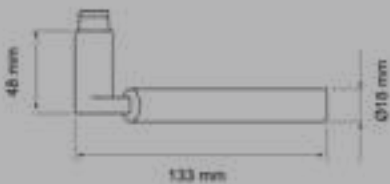

Atlantis ER36

Studio Karcher

Farbe:
Edelstahl poliert / matt
Material:
Edelstahl
Zertifizierung:
GK3
Feuerschutz

EDLES AUS STAHL