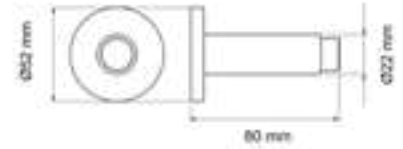

EZ210 71
Edelstahl