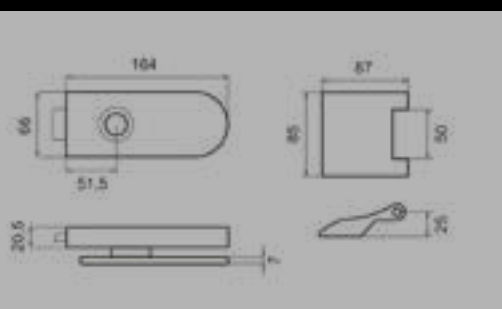

## Halbrundes Glastürschloss-Set EGS 370

Studio Karcher

Farbe:  
Edelstahl matt

Material:  
Edelstahl

Glastürschloss mit Griff-  
paar inkl. Bänder und  
Rahmenteilen

EDLES AUS STAHL