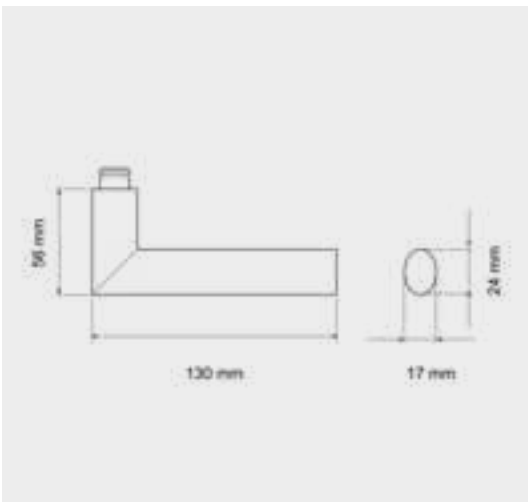

EDLES AUS STAHL