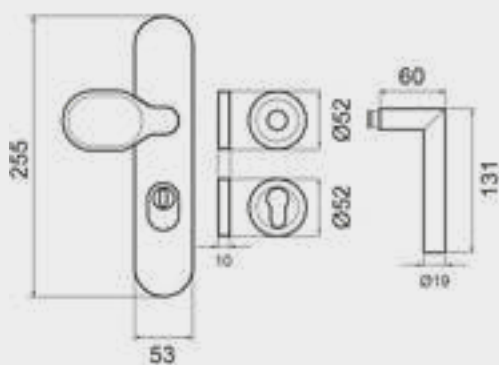

ESGR Schutzgarnitur

Studio Karcher

Farbe:
Kosmos Schwarz/
Edelstahl matt

Material:
Edelstahl

Zertifizierung:
ES2, SK3, Feuerschutz

PRODUKTFAMILIE

KARCHER DESIGN Schutzgarnituren sind mit allen Edelstahl Türgriff-Modellen kombinierbar und zusätzlich als Griff-Griff Variante erhältlich.

Für mehr Informationen besuchen Sie uns unter www.karcher-design.de oder sprechen Sie mit Ihrem Fachhändler.