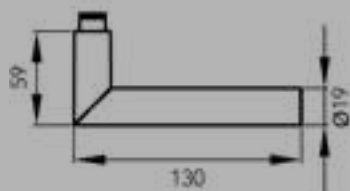

## SLIM STYLE E900Q

Schnellmontage

Farbe:  
Edelstahl matt  
Material:  
Edelstahl

EDLES AUS STAHL

Paris | EPL55 PZ0 83 | Plan Design | Kosmos Schwarz