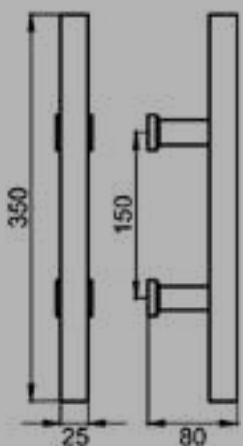

# ES5PQ

Studio Karcher

Position  
zentriert

Farbe:  
Edelstahl matt

Material:  
Edelstahl

Artikel. Nr.	Länge	Achsmaß
ES5PQ 350 71	350	150 mm
ES5PQS 350 71	350	150 mm

Stoßgriffpaar T-Form,  
quadratischer Querschnitt