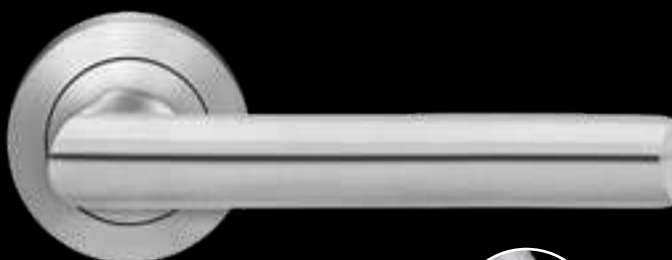

Paris ER55 – Itamar Harari

Entworfen von Itamar Harari, kombini-ert der Paris ER55 Ergonomie und Design auf höchstem Niveau und ist in den Farben Edelstahl matt und Kosmos Schwarz erhältlich.

GERMAN DESIGN AWARD 2021

Kategorie – Building & Elements

CALLWEY AWARD 2020

Kategorie – Bestes Produkt

EDLES AUS STAHL