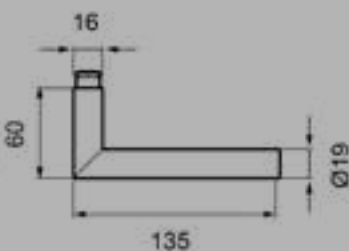

SLIM STYLE E400

Schnellmontage

Farbe:
Edelstahl matt
Material:
Edelstahl
Zertifizierung:
GK3

EDLES AUS STAHL