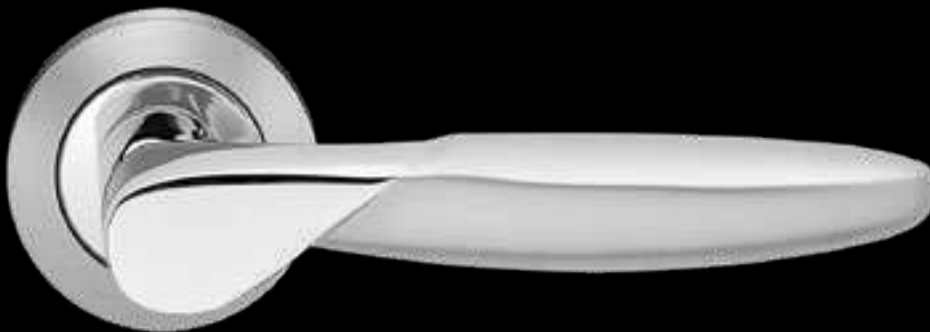

Orlando R42

Studio Karcher