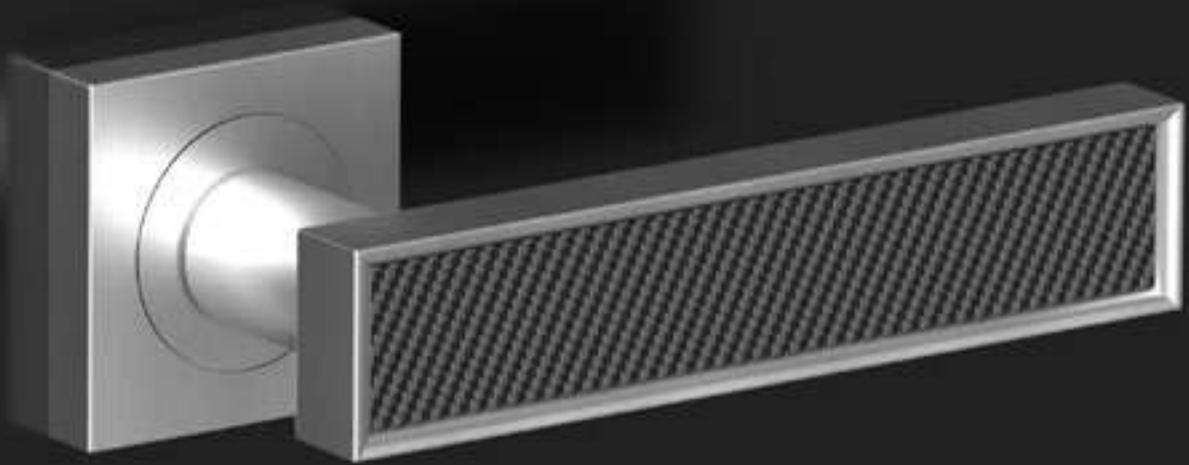

TORINO R53

EDLES AUS STAHL

INLAY C1
Echtcarbon

INLAY HE2
Echtholz

Itamar Harari