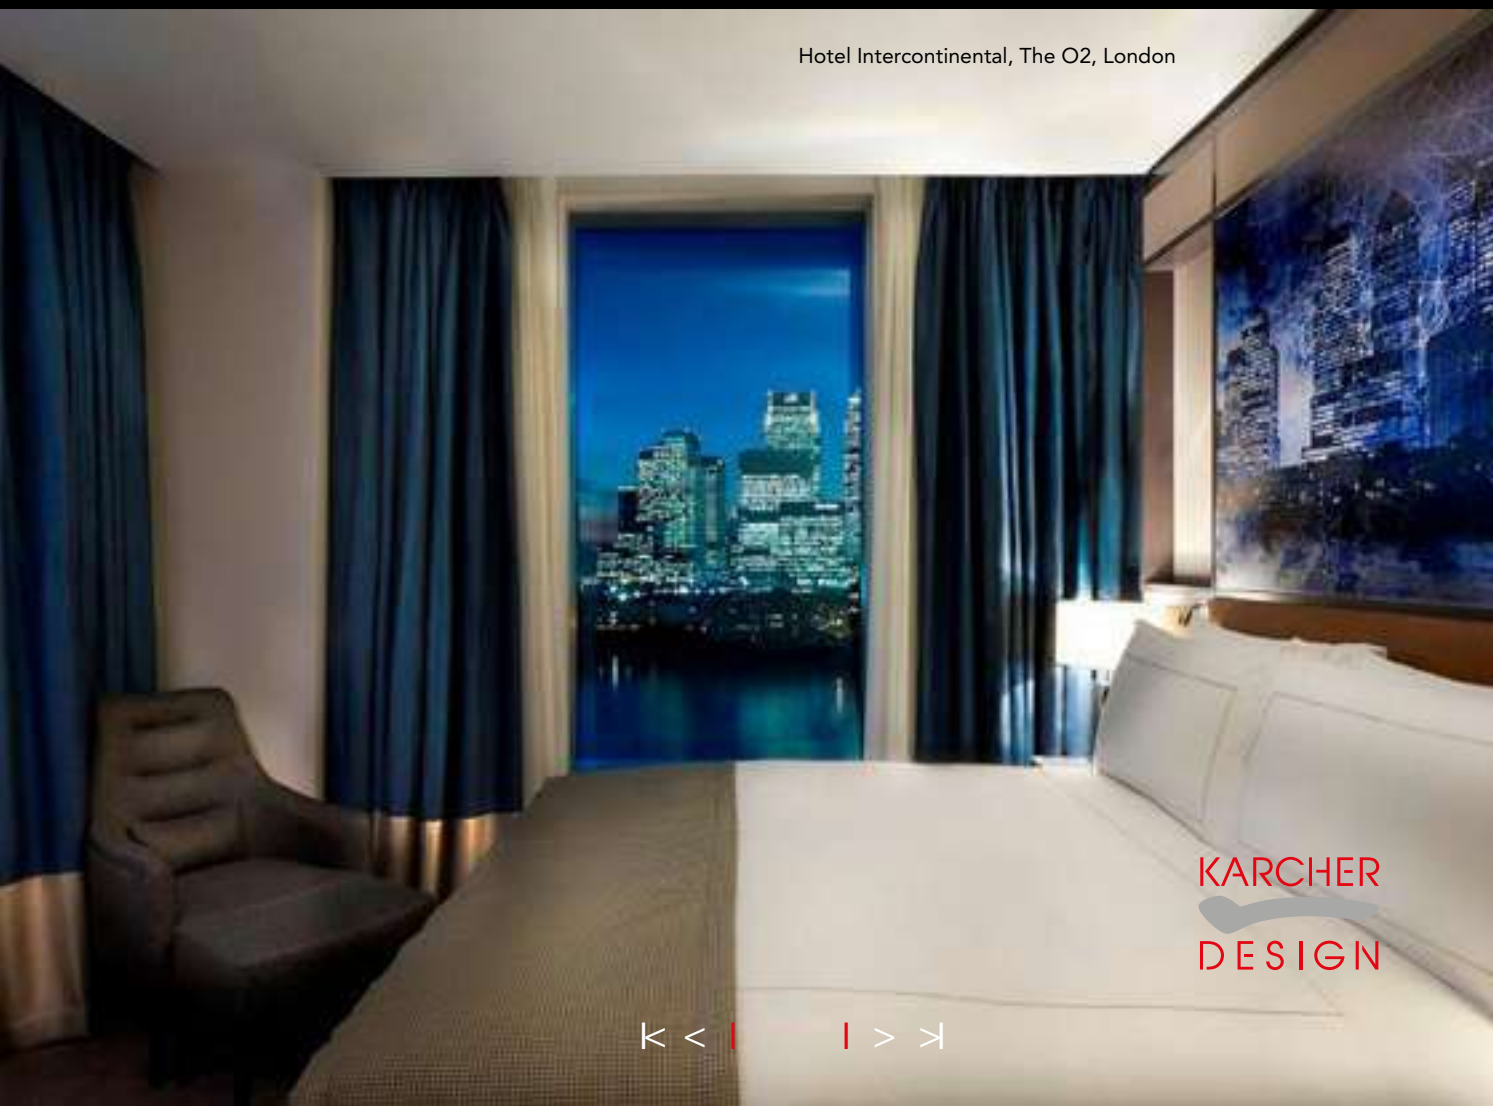

# Madrid ER56

Itamar Harari

Farbe:  
Edelstahl matt  
Material:  
Edelstahl  
Zertifizierung:  
GK3  
Feuerschutz

EDLES AUS STAHL

Hotel Intercontinental, The O2, London

**KD** • BASIC  
Schließen ohne Schlüssel