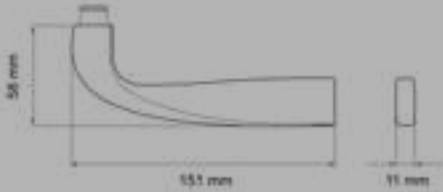

Nevada ER88Q

Studio Karcher

Farbe:
Edelstahl matt

Material:
Edelstahl
Zertifizierung:
GK3

EDLES AUS STAHL