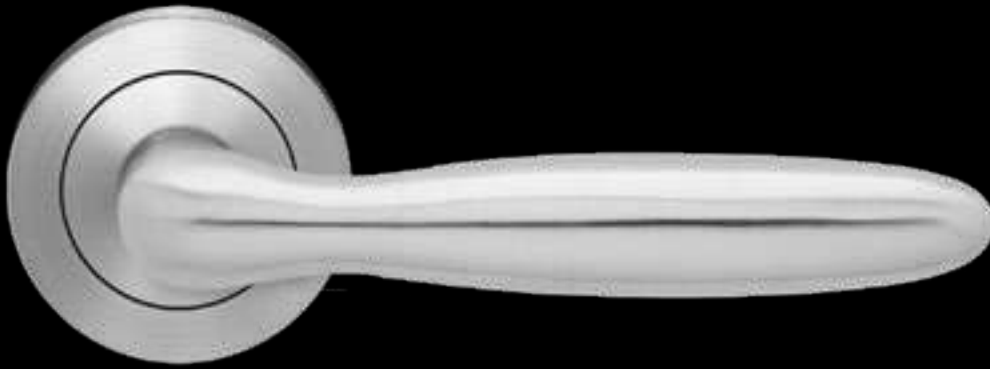

Korfu ER24

Studio Karcher