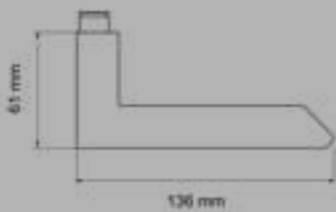

EDLES AUS STAHL

Farbe:
Edelstahl matt

Material:
Edelstahl

Zertifizierung:
GK3
Feuerschutz

FARBE

Edelstahl matt
71