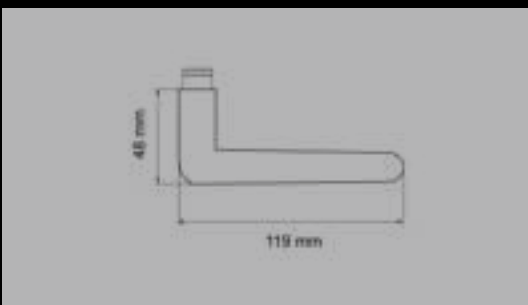

EDLES AUS STAHL