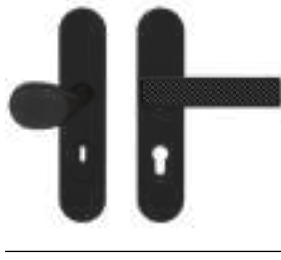

R53QY S9 83, KD Comfort  
Rosetten: 52x52x10 mm

**FENSTERGRIFFE**

F534Y 83  
mit 4-fach Rasterung

F534Y EAR 83  
verschießbar, mit Schlüssel

**INLAY GW**  
Glas weiß glänzend

**SCHUTZBESCHLÄGE**

ESGR 680K PZ72 83  
RD53YR 83