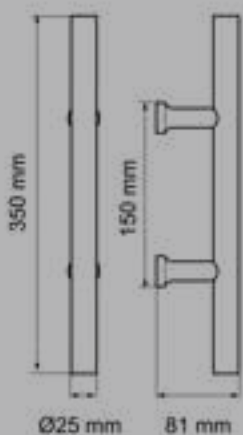

ES4P

Studio Karcher

Position
zentriert

Farbe:
Edelstahl matt

Material:
Edelstahl

Artikel. Nr.	Länge	Achsmaß
ES4P 350 71	350	150 mm
ES4P 500 71	500	300 mm
ES4P 700 71	700	500 mm
ES4PS 350 71	350	150 mm
ES4PS 500 71	350	300 mm
ES4PS 700 71	700	500 mm

Stoßgriffpaar T-Form

EDLES AUS STAHL