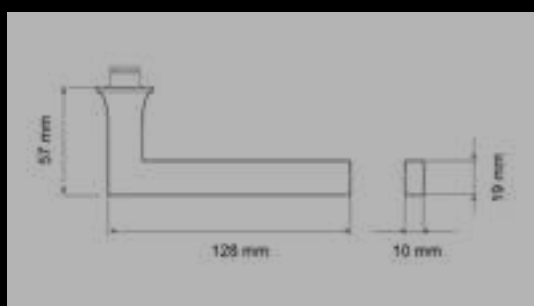

EDLES AUS STAHL