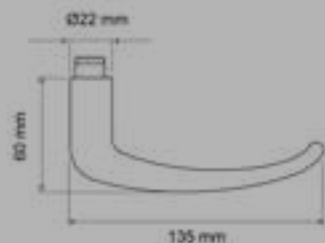

Elba ER22

Studio Karcher

22 mm
Durchmesser

Farbe:
Edelstahl matt
Material:
Edelstahl
Zertifizierung:
GK3, GK4
Feuerschutz
Notausgangsverschlüsse

EDLES AUS STAHL

TÜRGRIFFE

FENSTERGRIFFE

EF224 71
mit 4-fach Rasterung

EF224 EAR 71
verschießbar, mit Schlüssel