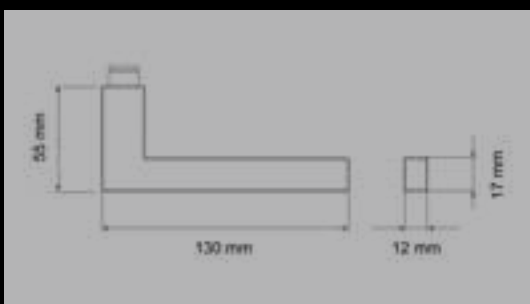

EDLES AUS STAHL