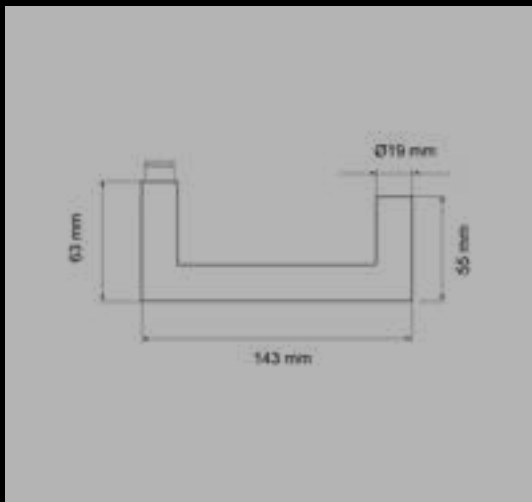

EDLES AUS STAHL