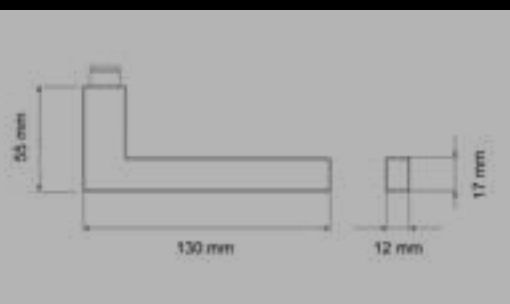

Farbe:
Edelstahl matt

Material:
Edelstahl

EDLES AUS STAHL