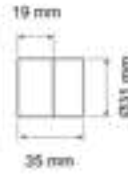

EZ209 71
Edelstahl