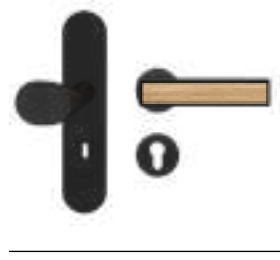

R53QY S9 83, KD Comfort  
Rosetten: 52x52x10 mm

**FENSTERGRIFFE**

F534Y 83  
mit 4-fach Rasterung

F534Y EAR 83  
verschießbar, mit Schlüssel

**INLAY GW**  
Glas weiß glänzend

**SCHUTZBESCHLÄGE**

ESGR 680K PZ72 83  
RD53YR 83