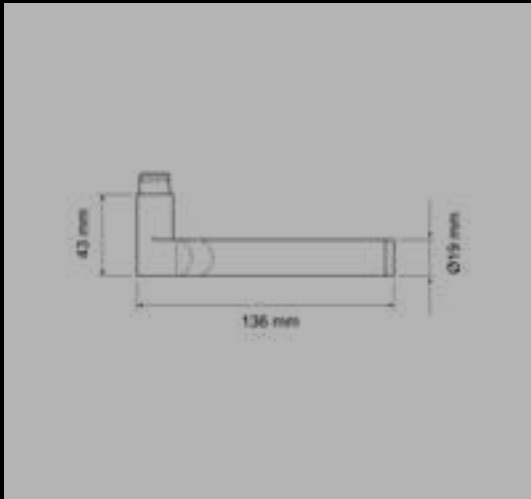

EDLES AUS STAHL