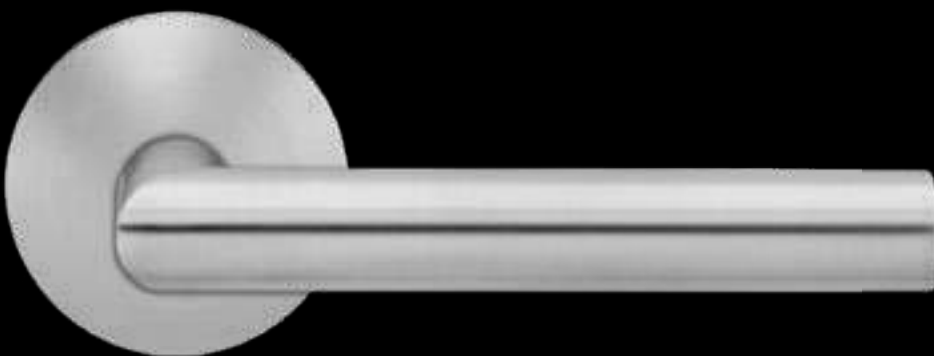

Rhodos XL EPRO18

Studio Karcher

22 mm
Durchmesser

EPR
PERFORMANCE ROSETTE