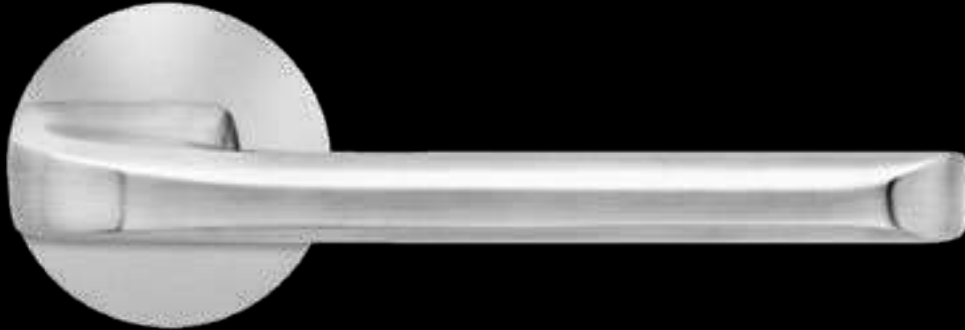

Tower EPL86

Studio Karcher

plan-design
by KARCHER