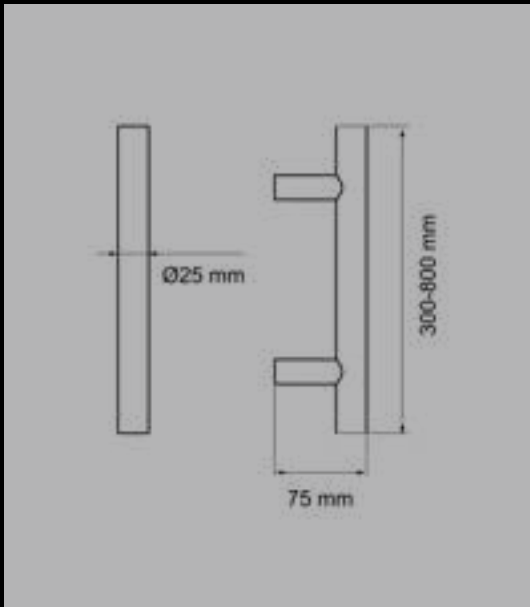

ES8

Studio Karcher

Position
zentriert

Farbe:
Edelstahl matt

Material:
Edelstahl

Artikel. Nr.	Länge	Achsmaß
ES8 300 71	300	200 mm
ES8 400 71	400	250 mm
ES8 500 71	500	300 mm
ES8 600 71	600	400 mm
ES8 700 71	700	500 mm
ES8 800 71	800	600 mm

EDLES AUS STAHL

ES11

Studio Karcher

Position
zentriert

Farbe:
Edelstahl matt

Material:
Edelstahl