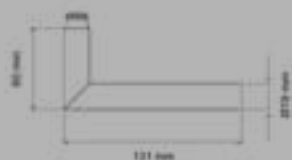

Rhodos

ER28RMF RL 71 | ER28RMF 4P 71

ER28RMGF RL 71 | ER28RMGF 4P 71

Farbe:
Kosmos Schwarz

Farbe:
Edelstahl matt

Material:
Edelstahl
Zertifizierung:
Feuerschutz

Farbe:
Kosmos Schwarz

Farbe:
Edelstahl matt

Material:
Edelstahl
Zertifizierung:
Feuerschutz

Verona

ER37RMF RL 71 | ER37RMF 4P 71

Padua

ER39RMF RL 71

Farbe:
Edelstahl matt

Material:
Edelstahl
Zertifizierung:
Feuerschutz

Farbe:
Edelstahl matt

Material:
Edelstahl
Zertifizierung:
Feuerschutz
Notausgangsverschlüsse

EDLES AUS STAHL

EDLES AUS STAHL