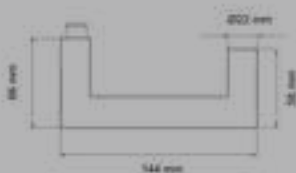

EDLES AUS STAHL

Farbe:
Edelstahl matt

Material:
Edelstahl
Zertifizierung:
Feuerschutz
Notausgangverschlüsse