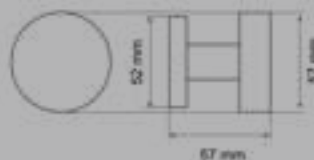

K390 R2 60

Studio Karcher

Farbe:
Nickelmatt

Material:
Materialkombi-
nation

Knopf, zentriert,
fest