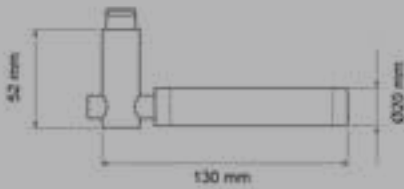

New York ER65

Studio Karcher