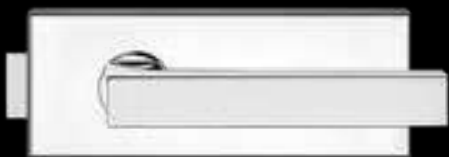

EGS 360Q 0S 72 | Edelstahl poliert
ER46 0DS 72 72