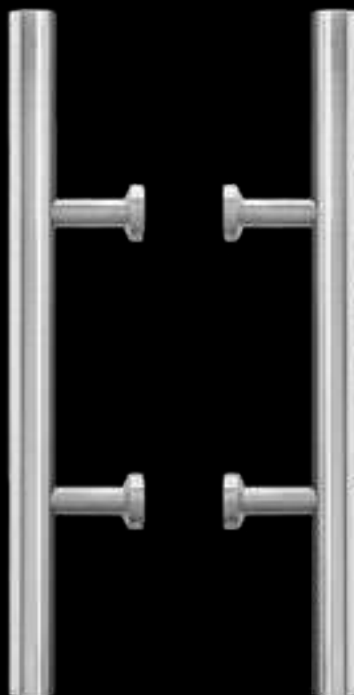

ES4P

Studio Karcher

Position
zentriert

Farbe:
Edelstahl matt

Material:
Edelstahl

Artikel. Nr.	Länge	Achsmaß
ES4P 350 71	350	150 mm
ES4P 500 71	500	300 mm
ES4P 700 71	700	500 mm
ES4PS 350 71	350	150 mm
ES4PS 500 71	350	300 mm
ES4PS 700 71	700	500 mm

Stoßgriffpaar T-Form

EDLES AUS STAHL