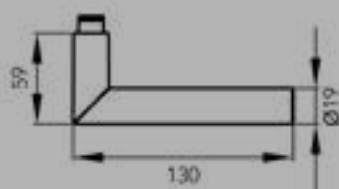

SLIM STYLE E900

Schnellmontage

SLIM
STYLE

Farbe:
Edelstahl matt
Material:
Edelstahl

EDLES AUS STAHL