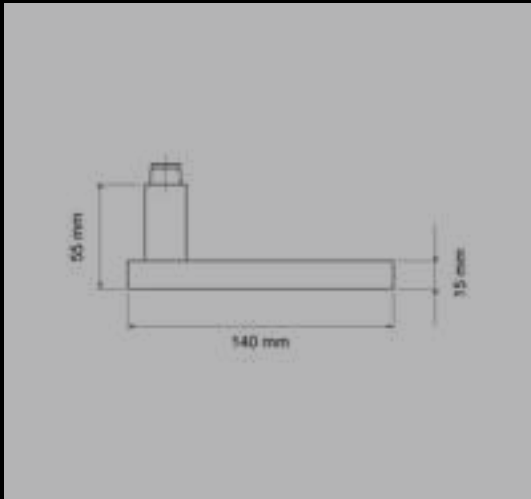

EDLES AUS STAHL