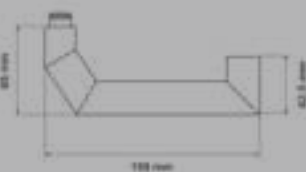

Farbe:
Edelstahl matt

Material:
Edelstahl
Zertifizierung:
Feuerschutz
Notausgangsverschlüsse