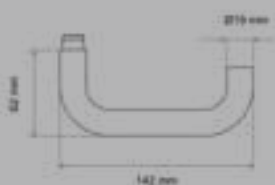

Kreta

ER27RMF RL 71 | ER27RMF 4P 71

ER27RMGF RL 71 | ER27RMGF 4P 71

Farbe:
Edelstahl matt

Material:
Edelstahl
Zertifizierung:
Feuerschutz
Notausgangverschlüsse