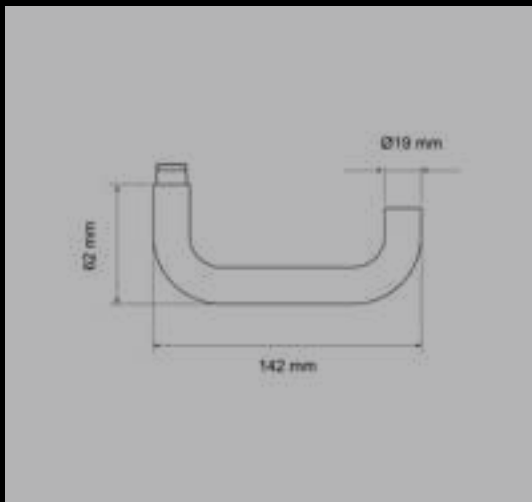

EDLES AUS STAHL