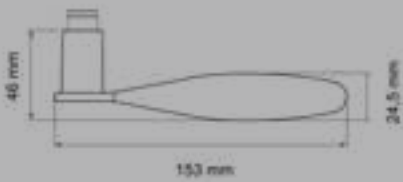

Antalya R250

Studio Karcher

Farbe:
Chrom / Chrommatt
Material:
Materialkombination

EDLES AUS STAHL