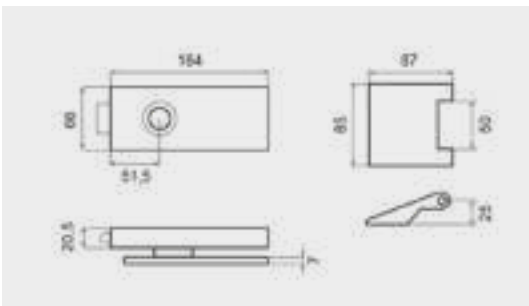

# Rechteckiges Glastürschloss-Set EGS 360Q

Studio Karcher

EDLES AUS STAHL

Farbe:  
Kosmos Schwarz  
Material:  
Edelstahl

Glastürschloss mit Griff-  
paar inkl. Bänder und  
Rahmenteilen