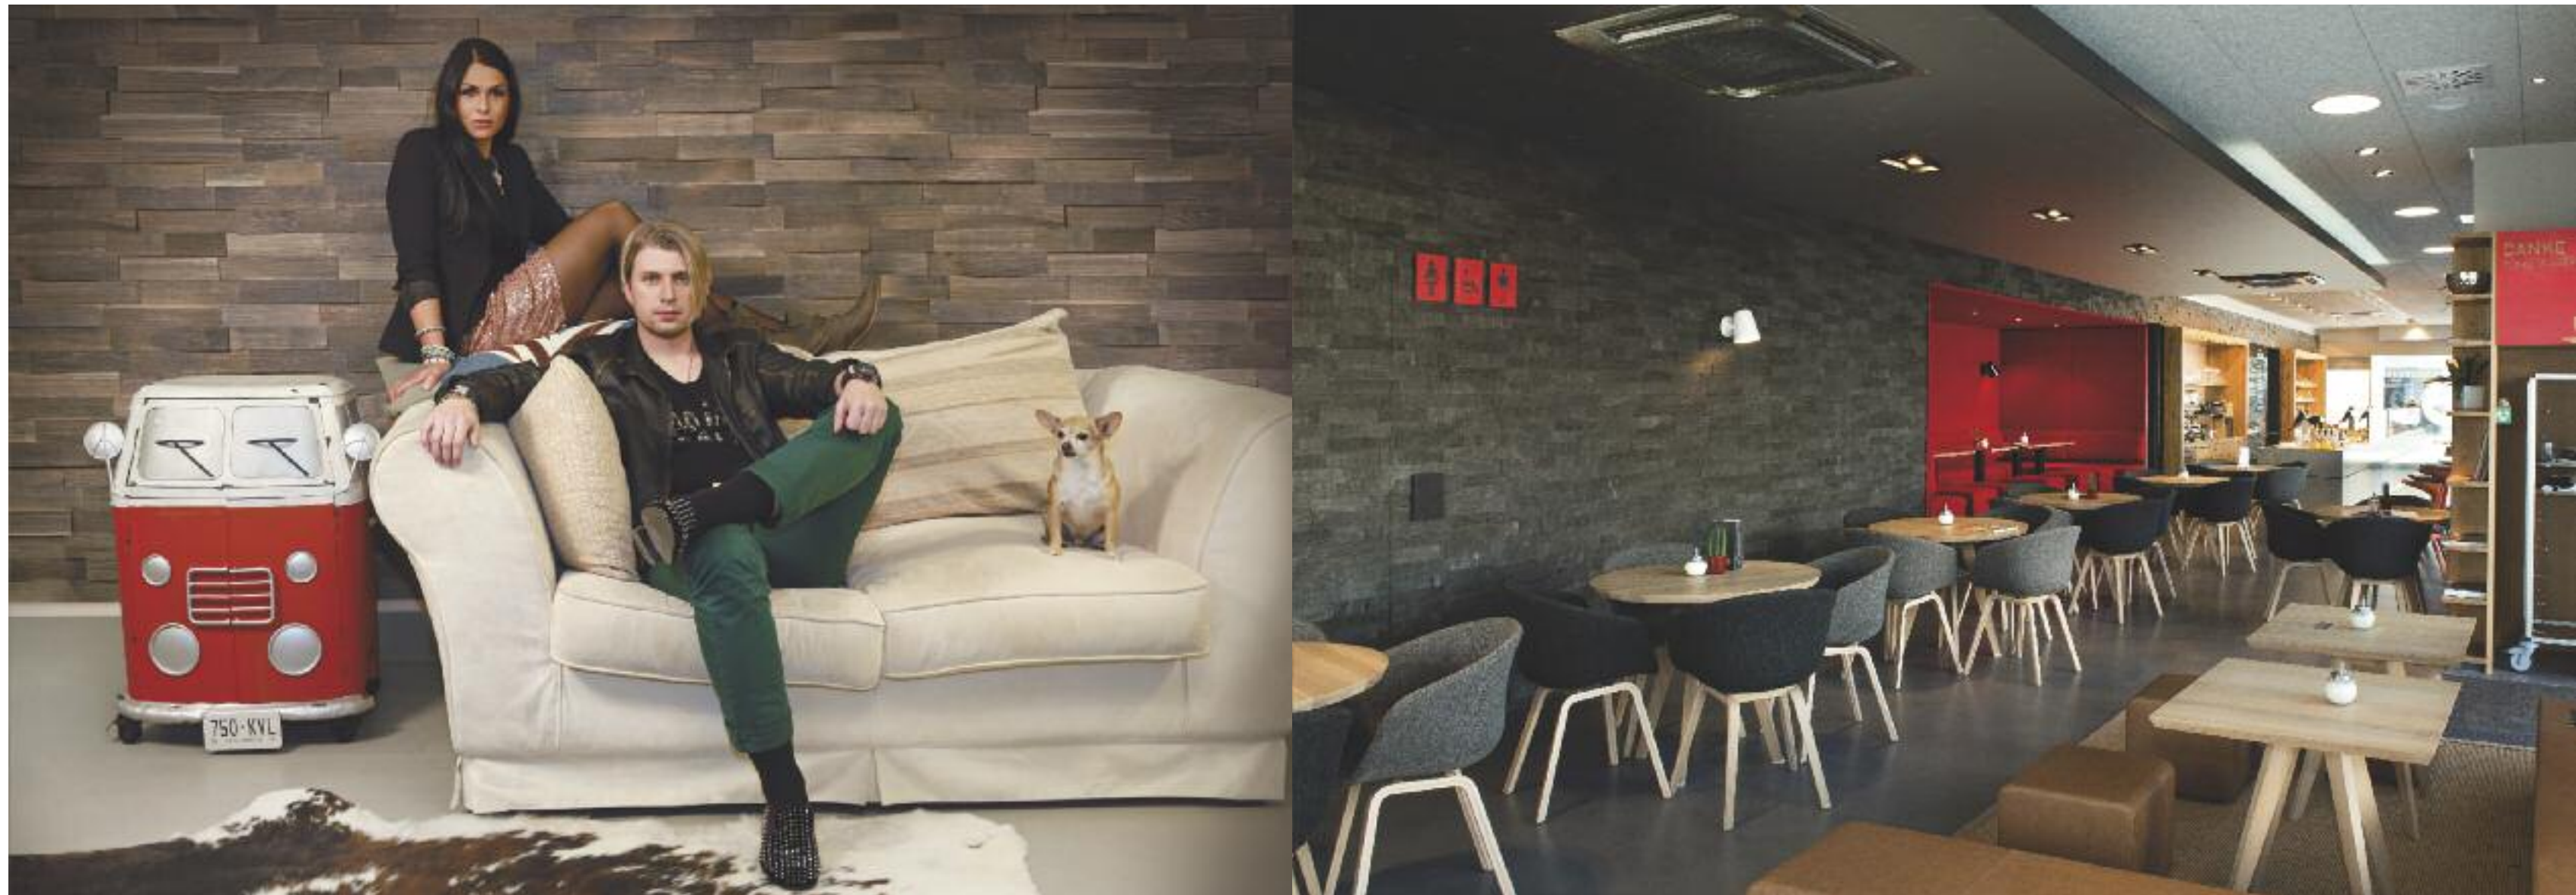

KAMIN

MANCHE NENNEN ES ARCHAISCH.