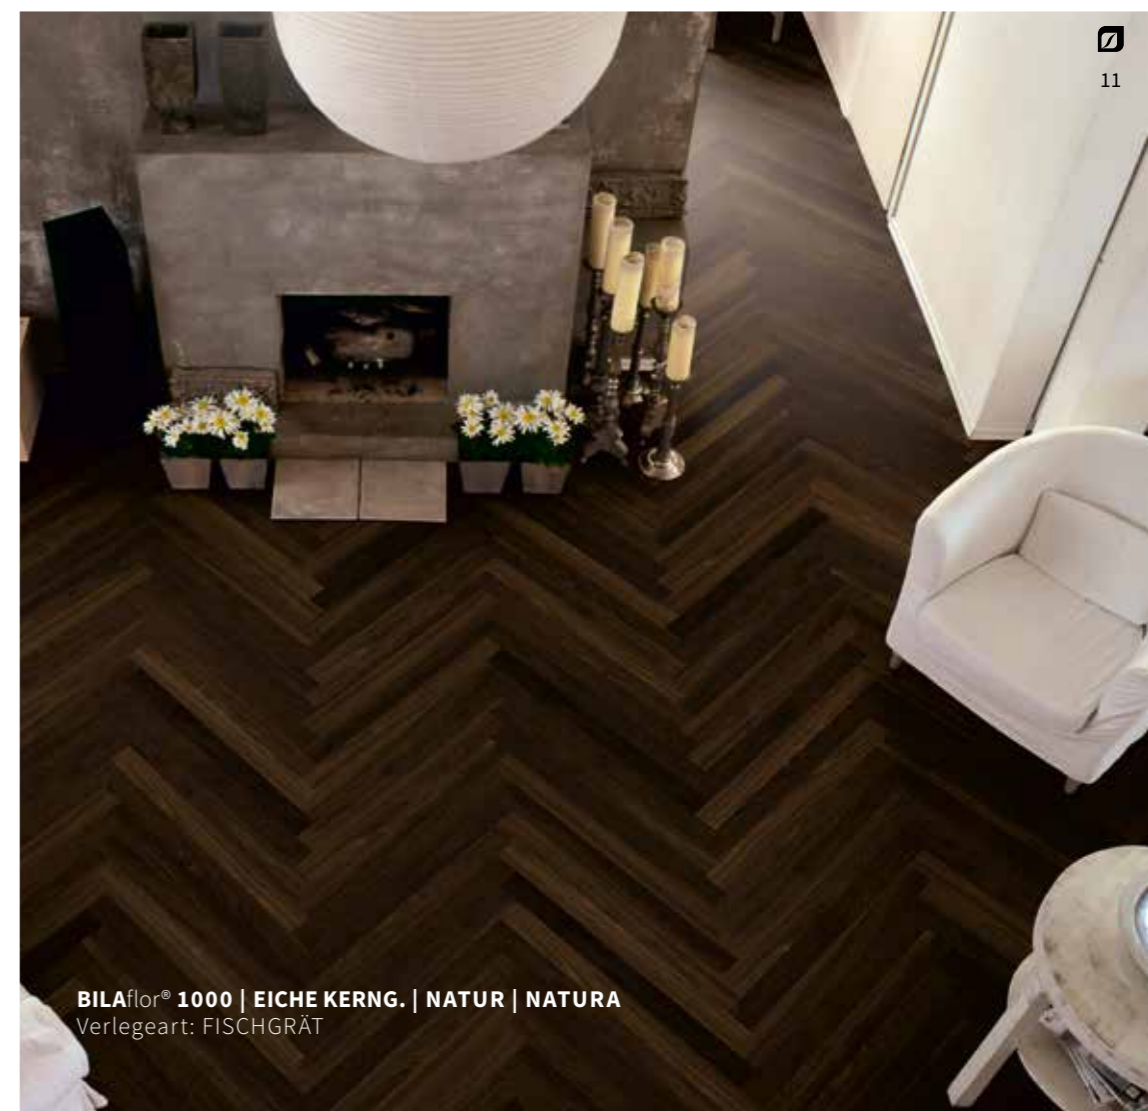

BILAflor® 500 | EICHE | ASTIG | NATURA
Verlegeart: FISCHGRÄT

BILAflor® 1000 | EICHE KERNG. | NATUR | NATURA
Verlegeart: FISCHGRÄT