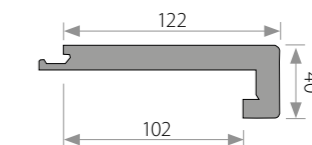

U-FORM NOVOLOC®

Für alle aktuellen Produkte sind Treppenkanten in L- oder U-Form erhältlich.