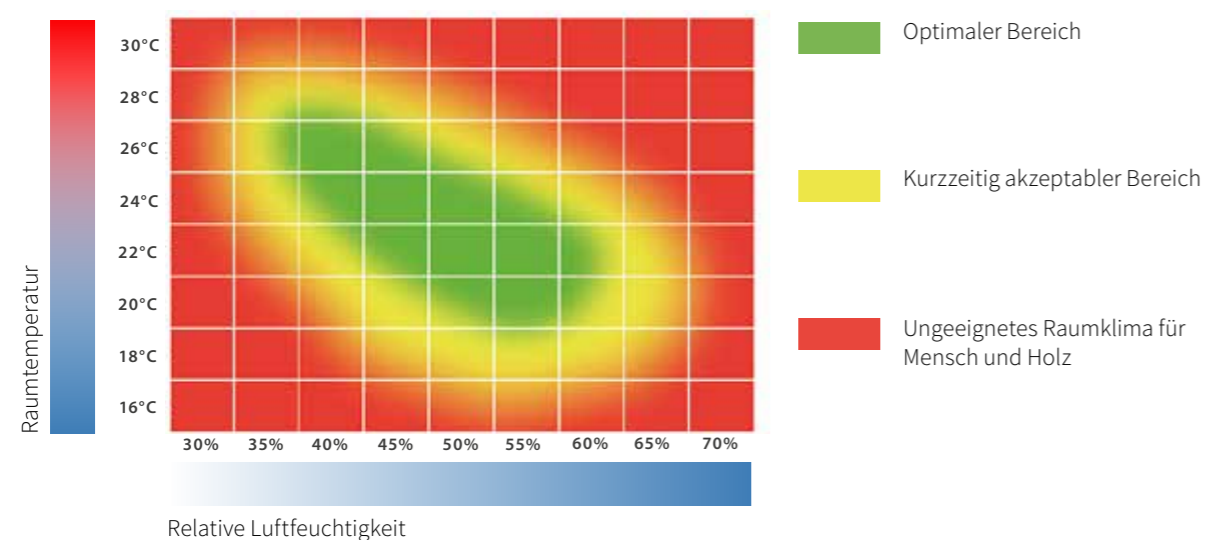

TREPPENKANTEN

L-FORM NOVOLOC®

U-FORM NOVOLOC®

Für alle aktuellen Produkte sind Treppenkanten in L- oder U-Form erhältlich.

RAUM KLIMA

Das Behaglichkeitsdiagramm zeigt, bei welcher Kombination von relativer Luftfeuchte und Raumtemperatur sich die überwiegende Mehrheit der Menschen in Innenräumen wohlfühlt.