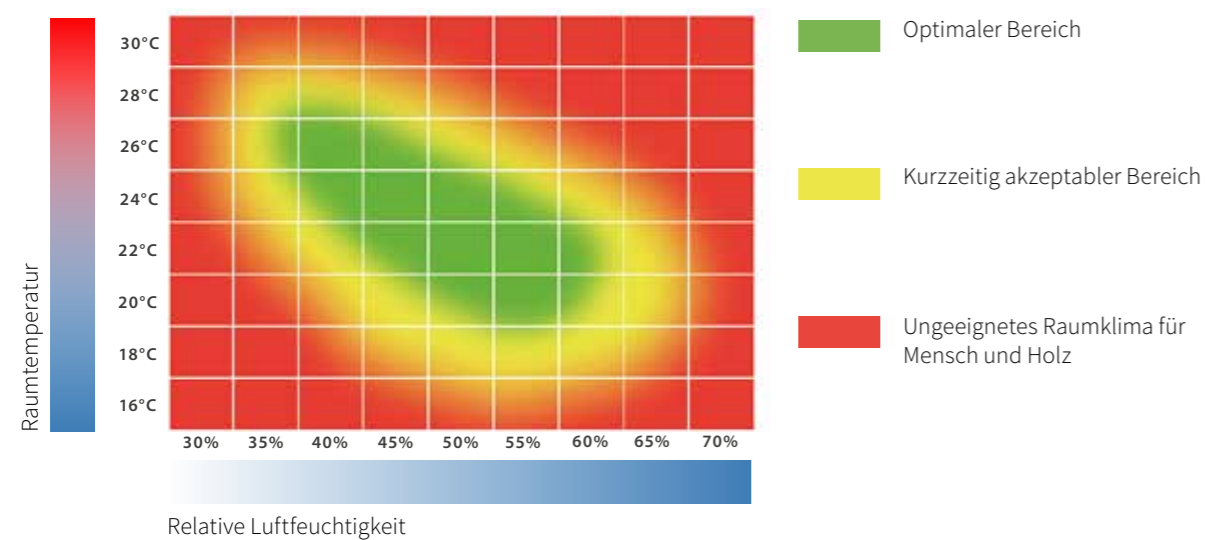

TREPPENKANTEN

L-FORM NOVOLOC®

U-FORM NOVOLOC®

Für alle aktuellen Produkte sind Treppenkanten in L- oder U-Form erhältlich.

RAUM KLIMA

Das Behaglichkeitsdiagramm zeigt, bei welcher Kombination von relativer Luftfeuchte und Raumtemperatur sich die überwiegende Mehrheit der Menschen in Innenräumen wohlfühlt.