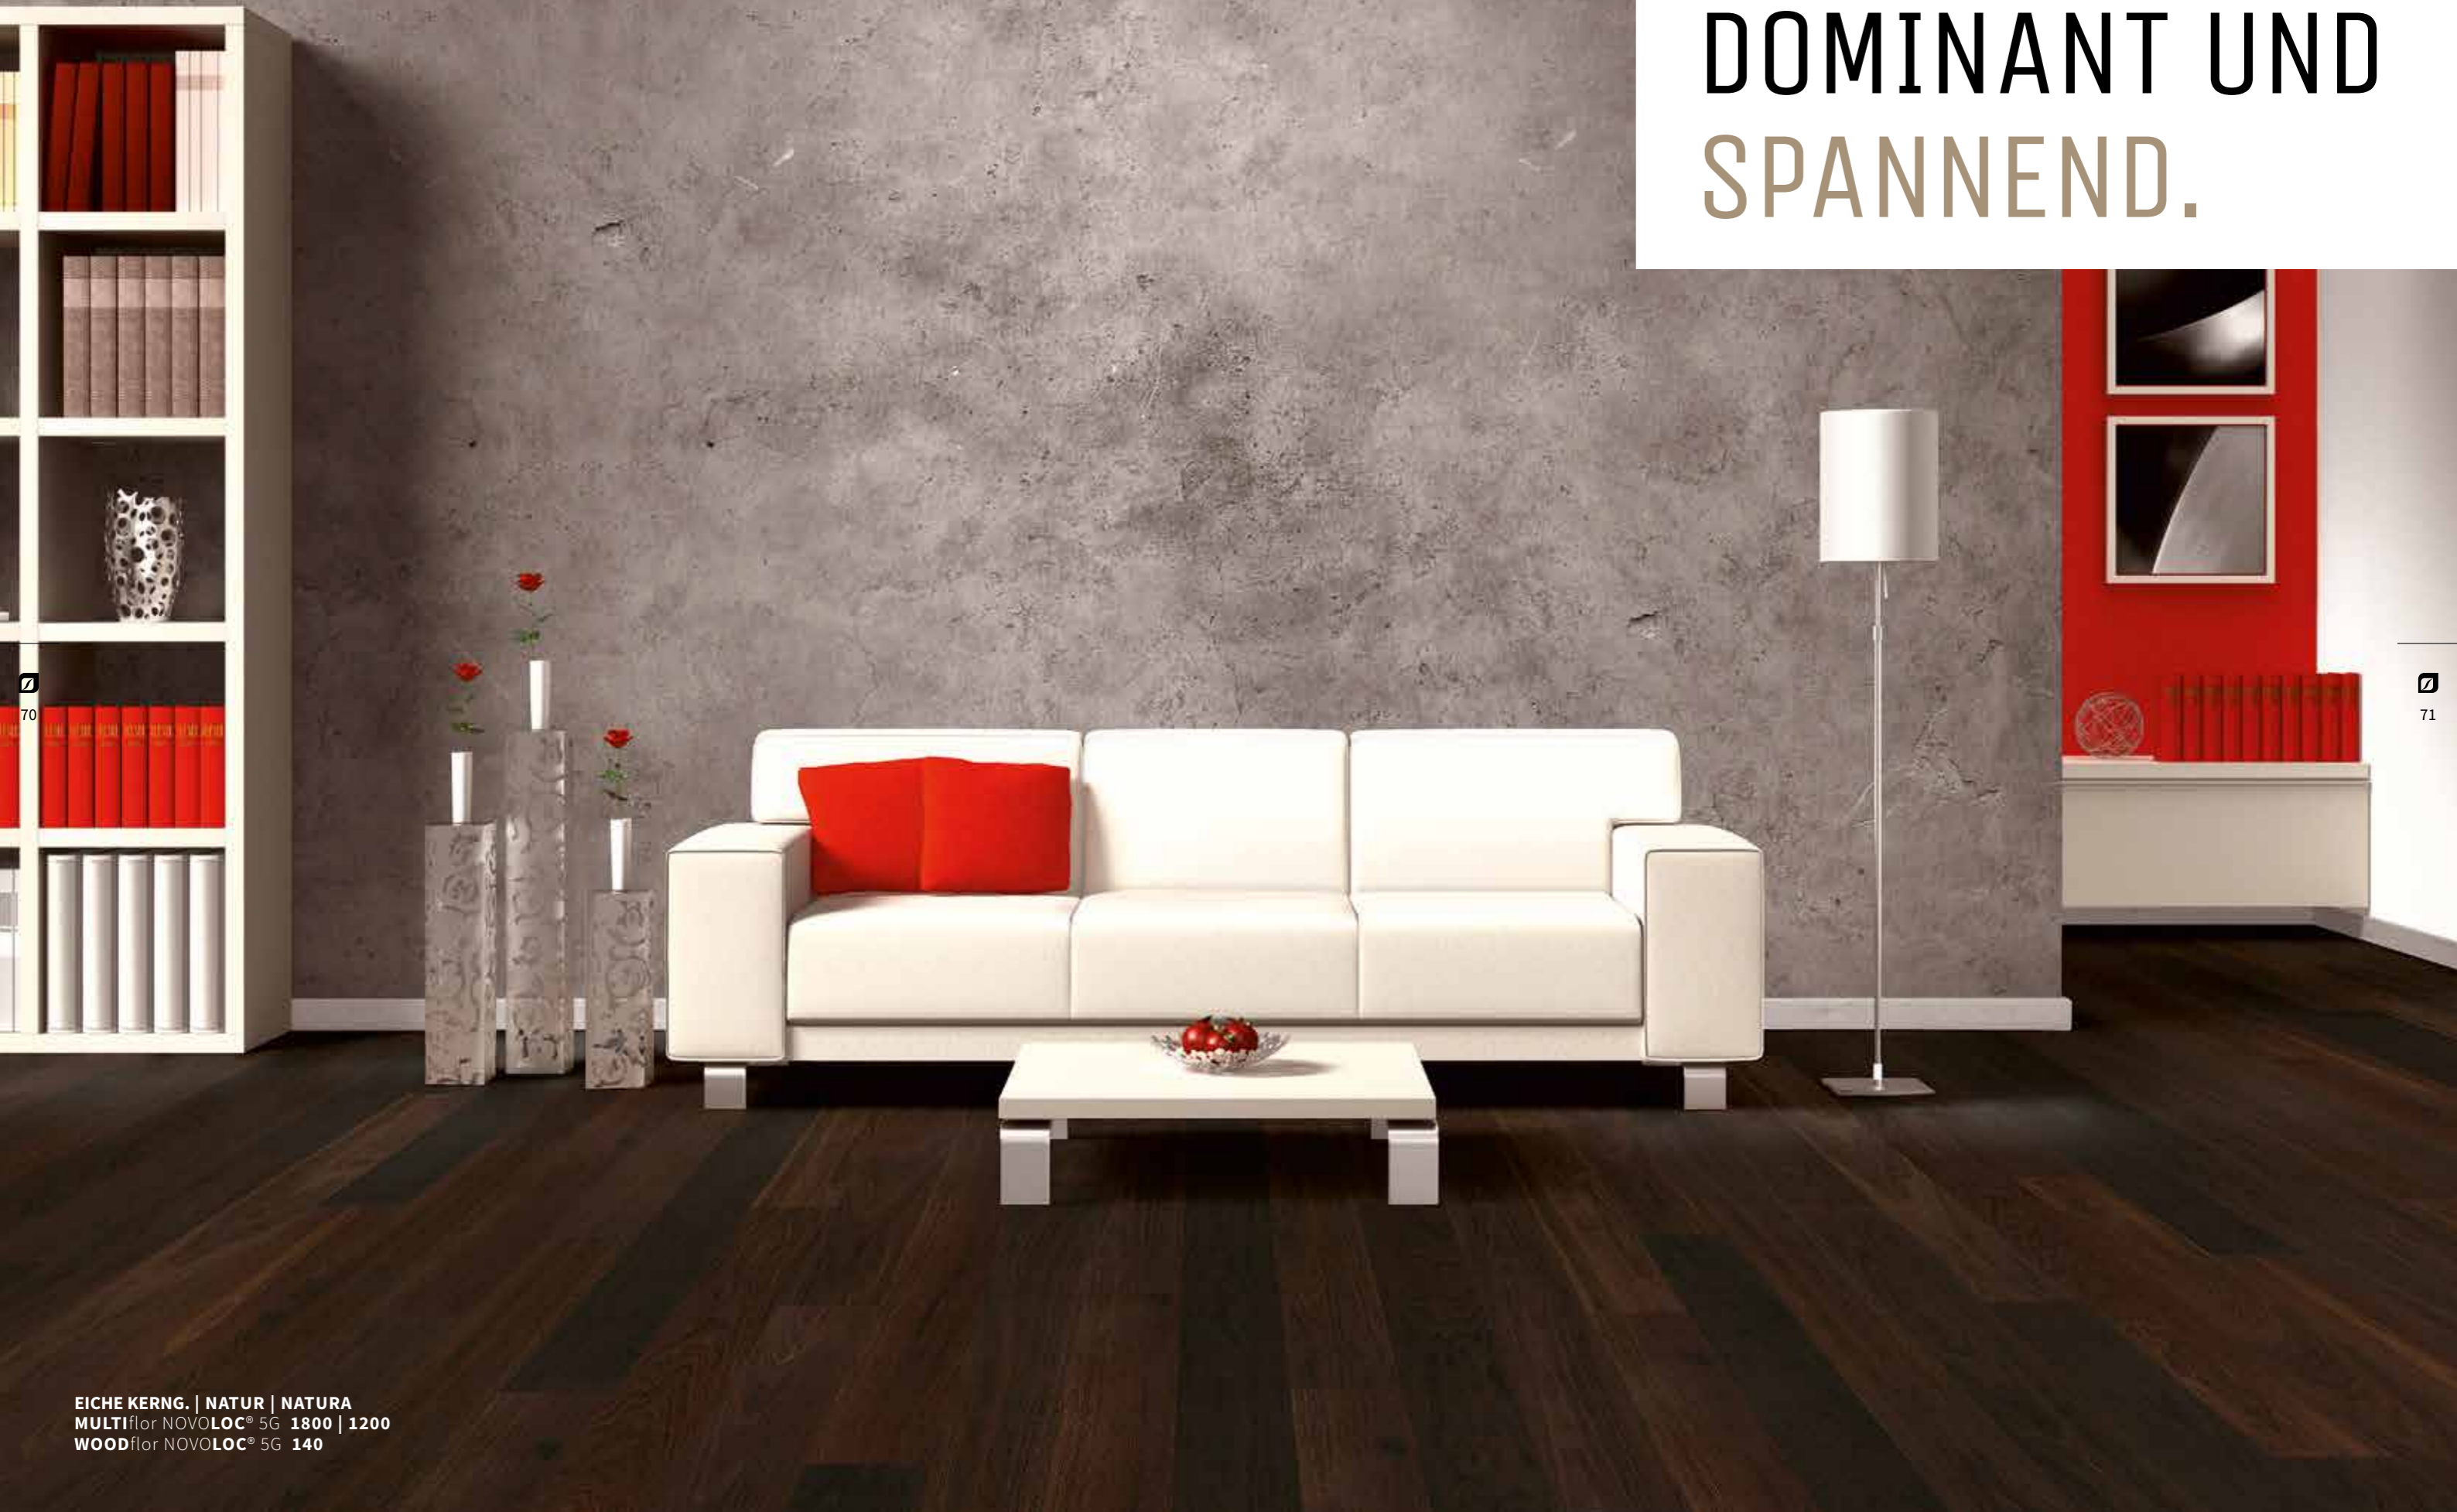

66

67

EICHE KERNG. | NATUR | PERLA
MULTIflor NOVOLOC® 5G 2200
WOODflor NOVOLOC® 5G 182

NATURA

EXKLUSIV UND AUSDRUCKSSTARK.

DOMINANT UND SPANNEND.

ESCHE | KERNESCHE | NATUR | NATURA
WOODfor NOVOLOC® 5G 182

ESCHE | NATUR | PERLA
WOODfor NOVOLOC® 5G 182